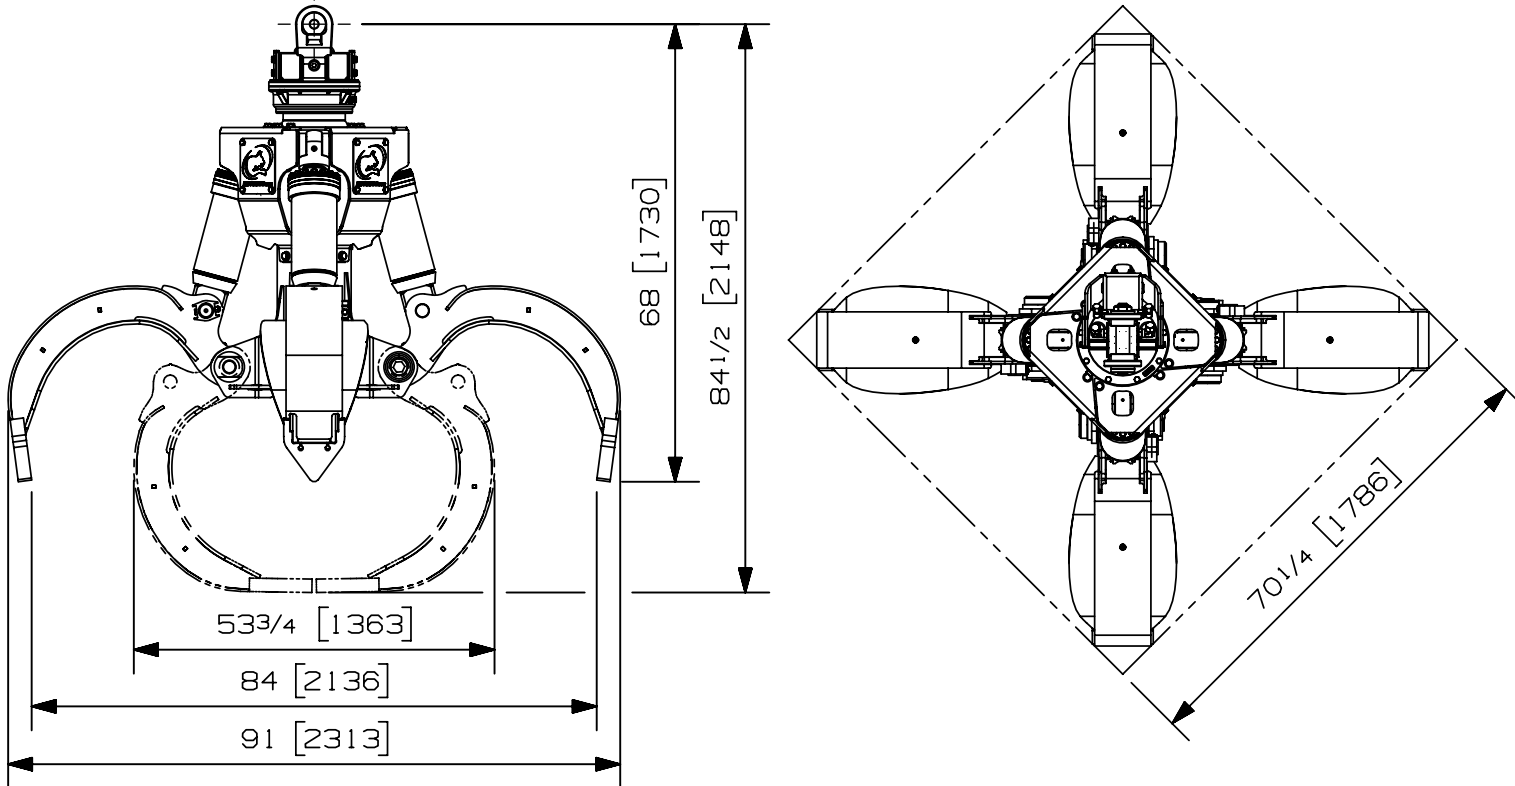

Charge max:	n/a lb	n/a kg
Volume:	.75 v³	.57 m³
Aire pointe à pointe:	- pi²	- m²
Capacité de levage du rotateur:	32000 lb	14515 kg
Couple à la pression régulée:	16150 lb-po	1825 Nm
	1450 psi	100 bars
Poids:	2920 lb	1324 kg

Rotateur	Pression maximum: 5000 psi 345 bars	Débit recommandé: 9 gpm 34 l/min
Le débit recommandé, pour la rotation générera une vitesse de 30 rpm		

Cylindre	Diamètre	Pression recommandée	Plage de pression	Plage de débit	Soupape de retenue
Standard	3 " (76 mm)	4300 psi (296 bars)	3600-5000 psi (248-345 bars)	21-29 gpm (79-110 l/min.)	non

Le débit maximum pour les cylindres du grappin générera théoriquement un cycle ouvert/fermer en 5 secondes.