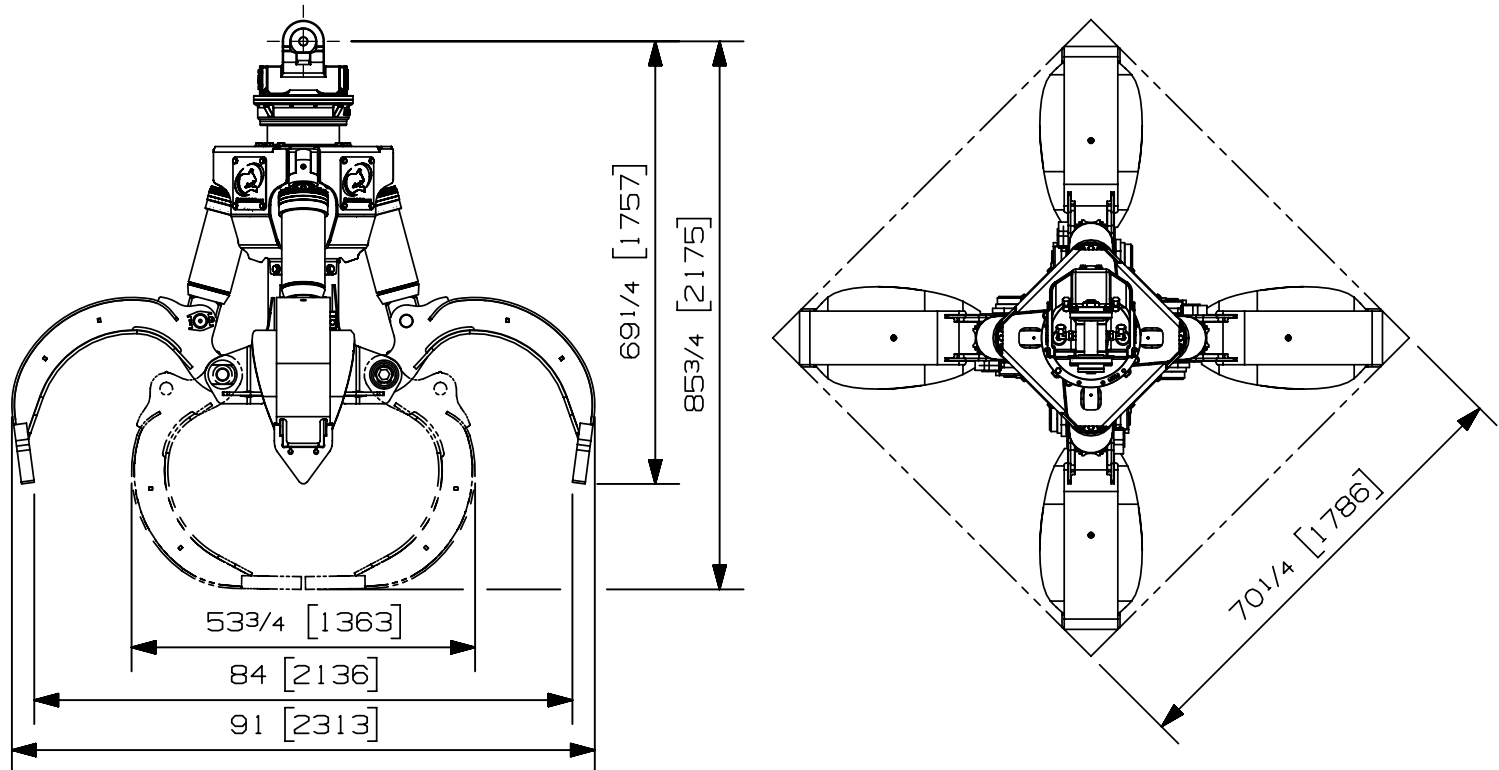

Charge max:	n/a lb	n/a kg
Volume:	.75 v³	.57 m³
Aire pointe à pointe:	- pi²	- m²
Capacité de levage du rotateur:	50000 lb	22680 kg
Couple à la pression réglée:	18630 lb-po	2105 Nm
	1450 psi	100 bars
Poids:	3040 lb	1379 kg

Rotateur	Pression maximum: 5000 psi 345 bars	Débit recommandé: 9 gpm 34 l/min
Le débit recommandé, pour la rotation générera une vitesse de 25 rpm		

Cylindre	Diamètre	Pression recommandée	Plage de pression	Plage de débit	Soupape de retenue
Standard	3 " (76 mm)	4300 psi (296 bars)	3600-5000 psi (248-345 bars)	21-29 gpm (79-110 l/min.)	non

Le débit maximum pour les cylindres du grappin générera théoriquement un cycle ouvert/fermer en 5 secondes.