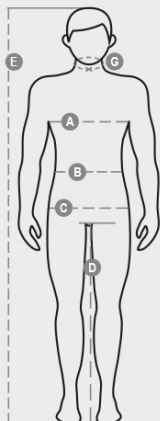

ASPEN+

001004-0069

Veste polaire bicolore pour homme à zip intégral de 8 mm en plastique noir, manches raglan, coulisse réglable à la taille, élastiques serre-poignet, deux poches avec zips couverts, une poche avec zip sur le devant, col avec bordure de renfort en contraste, coutures renforcées.

COMPOSITION: 100% POLYESTER
 ASPECT: FIBRE POLAIRE 288F
 POIDS: 280 GR/MQ
 TAILLES: XS-S-M-L-XL-XXL-3XL-4XL-5XL
 EMBALLAGE: 1/10
 HS CODE: 61103091

COULEURS

ROUGE/NOIR
03015

VERT/VERT ACIDE
07010

BLEU MARINE/BLEU ROI
08017

Casual&Workwear - Tops

International sizes		XXS		XS		S		M		L		XL		XXL		3XL		4XL		5XL	
IT - DE		36	38	40	42	44	46	48	50	52	54	56	58	60	62	64	66	68	70	72	74
FR - ES		32	34	36	38	40	42	44	46	48	50	52	54	56	58	60	62	64	66	68	70
UK		29	30	31	33	34	36	38	39	41	42	44	46	47	48	50	52	53	55	56	58
Collar	(G) - cm	37	37	38	38	39	39	40	40	41	41	42,5	42,5	44	44	45	45	46	46	47	47
	(G) - in	14½	14½	15	15	15½	15½	15¾	15¾	16	16	16¾	16¾	17¼	17¼	17¾	17¾	18	18	18½	18½
Chest	(A) - cm	72	76	80	84	88	92	96	100	104	108	112	116	120	124	128	132	136	140	144	148
	(A) - in	28	30	31	33	34	36	38	39	41	42	44	46	47	48	50	52	53	55	56	58
Waist	(B) - cm	64	68	72	74	76	80	84	88	92	96	100	104	108	112	116	120	124	128	132	136
	(B) - in	25	27	28	29	30	32	33	34	36	38	40	41	43	45	46	48	49	51	52	54
Height	(E) - cm	170/181						175/187						175/189							
	(E) - in	67/71						69/73						69/75							