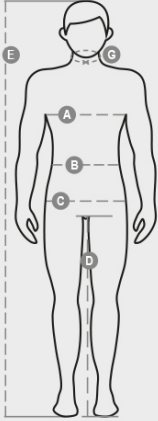

AMALFI

S00550-0027

Polo à manches courtes à 3 boutons assortis effet nacré, fentes latérales, coutures du col couvertes d'une bande assortie.

COMPOSITION: 100% COTON

ASPECT: JERSEY

POIDS: 175 GR/MQ

TAILLES: XXS-XS-S-M-L-XL-XXL-3XL-4XL-5XL

Casual&Workwear - Tops

International sizes		XXS		XS		S		M		L		XL		XXL		3XL		4XL		5XL	
IT - DE		36	38	40	42	44	46	48	50	52	54	56	58	60	62	64	66	68	70	72	74
FR - ES		32	34	36	38	40	42	44	46	48	50	52	54	56	58	60	62	64	66	68	70
UK		29	30	31	33	34	36	38	39	41	42	44	46	47	48	50	52	53	55	56	58
Collar	(G) - cm	37	37	38	38	39	39	40	40	41	41	42,5	42,5	44	44	45	45	46	46	47	47
	(G) - in	14½	14½	15	15	15½	15½	15¾	15¾	16	16	16¾	16¾	17¼	17¼	17¾	17¾	18	18	18½	18½
Chest	(A) - cm	72	76	80	84	88	92	96	100	104	108	112	116	120	124	128	132	136	140	144	148
	(A) - in	28	30	31	33	34	36	38	39	41	42	44	46	47	48	50	52	53	55	56	58
Waist	(B) - cm	64	68	72	74	76	80	84	88	92	96	100	104	108	112	116	120	124	128	132	136
	(B) - in	25	27	28	29	30	32	33	34	36	38	40	41	43	45	46	48	49	51	52	54
Height	(E) - cm	170/181						175/187						175/189							
	(E) - in	67/71						69/73						69/75							