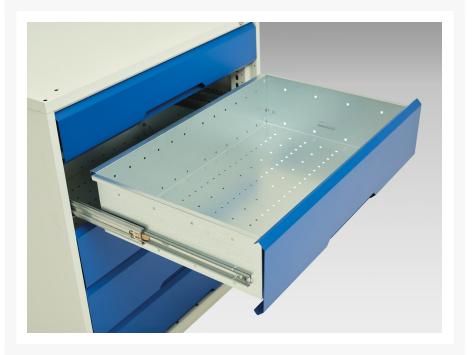

16925229. - Armoire a Tiroirs Verso

Description

Armoire a Tiroirs Verso Avec 7 Tiroirs
LxPxH: 1050x550x900mm

Images du produit

Informations Complémentaires

Tiroir capacité	75 kg
Hauteur tiroir 1	100mm
Dimensions intérieures du tiroir 1	930mm x 430mm x 75mm
Hauteur tiroir 2	100mm
Dimensions intérieures du tiroir 2	930mm x 430mm x 75mm
tiroir hauteur 3	100mm
Dimensions intérieures du tiroir 3	930mm x 430mm x 75mm
tiroir hauteur 4	100mm
Dimensions intérieures du tiroir 4	930mm x 430mm x 75mm
Hauteur tiroir 5	125mm
Dimensions intérieures du tiroir 5	930mm x 430mm x 100mm
Hauteur tiroir 6	125mm
Dimensions intérieures du tiroir 6	930mm x 430mm x 100mm
Hauteur tiroir 7	175mm
Dimensions intérieures du tiroir 7	930mm x 430mm x 150mm
Largeur	1050
Profondeur	550
Hauteur	900
Numé	94032080
Matériau du produit	Tôle d'acier
Surface de produit	Couvert de poudre

Choix du produit

Couleur:	Gris clair / Gris anthracite
	Gris / Bleu clair
	Gris clair / Gris clair
	Gris clair / Rouge