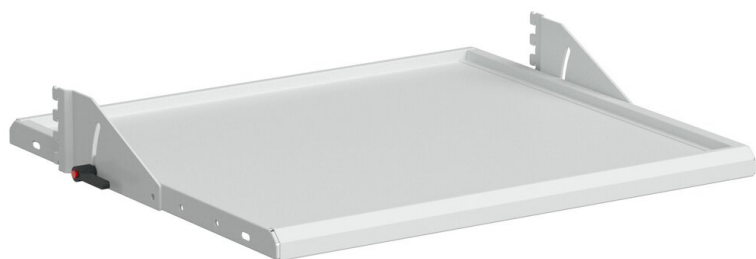

## Tablette réglable M750 dim. 718x650 mm - inclinaison 0-25°

Tablette réglable avec inclinaison ajustable 0/25° pour desserte polyvalente M750.

Code produit	TMTAS7-49
Code EAN	6416763093458
Largeur mm	718
Profondeur en mm	650
Hauteur en mm	37
Largeur du colis en mm	740
Profondeur du colis en mm	660
Hauteur du colis en mm	50
Poids de l'emballage	8
Charge maximum en Kg	100
ESD	Oui

Code teinte RAL

RAL7035

Nom de la couleur

Gris clair

Convient pour la famille de produits

Matériau des ossatures

Acier peint en peinture époxy

Années de garantie

5

autres

Inclinaison continue entre 0/25°. Tapis standard et ESD vendus séparément