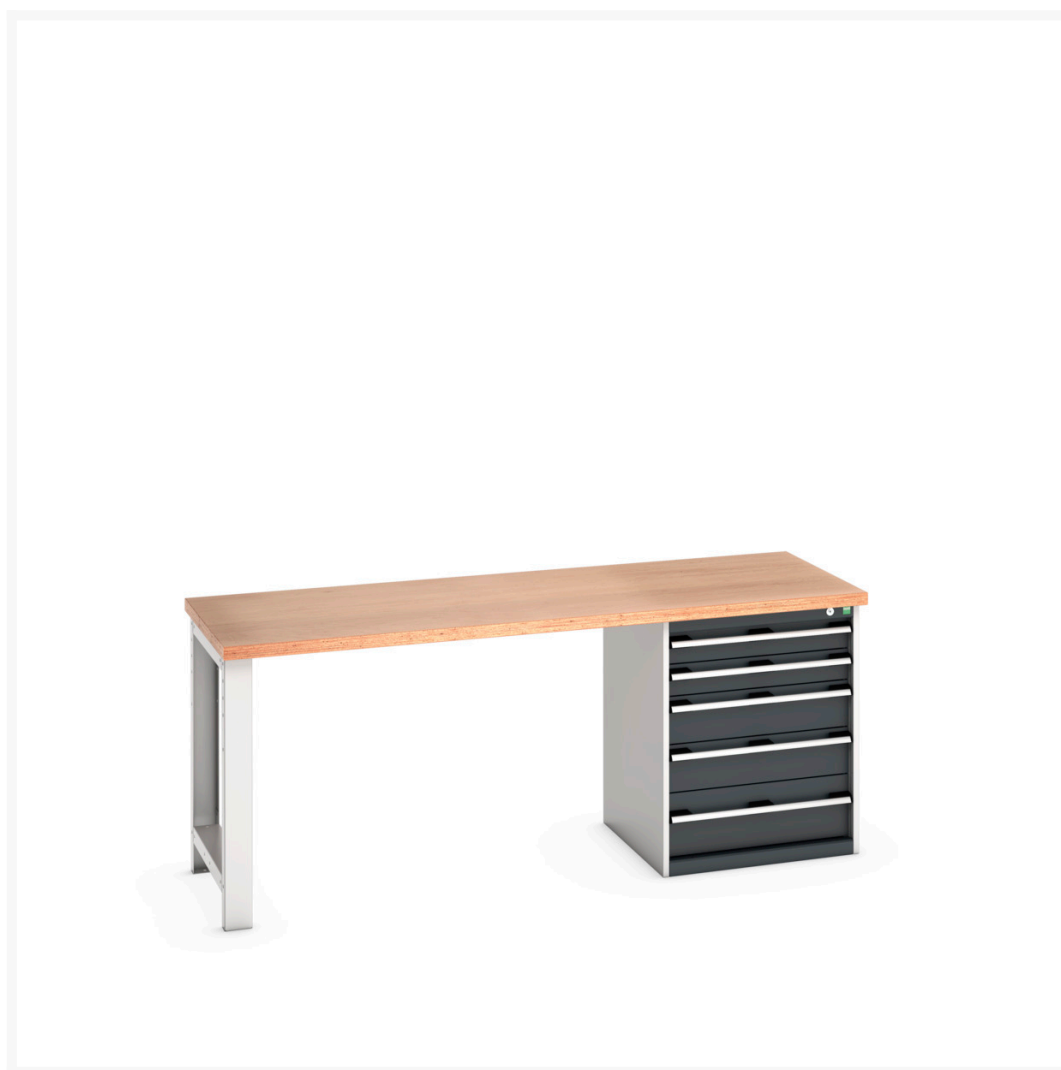

# 41003229. - Etabli Standard Cubio Multiplex

## Description

Etabli Standard Cubio Multiplex Avec 5 Tiroirs  
LxPxH: 2000x750x840mm

## Informations Complémentaires

---

Tiroir capacité	75 kg
Hauteur tiroir 1	100mm
Dimensions intérieures du tiroir 1	525mm x 525mm x 80mm
Hauteur tiroir 2	100mm
Dimensions intérieures du tiroir 2	525mm x 525mm x 80mm
tiroir hauteur 3	150mm
Dimensions intérieures du tiroir 3	525mm x 525mm x 130mm
tiroir hauteur 4	150mm
Dimensions intérieures du tiroir 4	525mm x 525mm x 130mm
Hauteur tiroir 5	200mm
Dimensions intérieures du tiroir 5	525mm x 525mm x 180mm
Largeur	2000
Profondeur	750
Hauteur	840
Numé	94032080
Matériau du produit	Tôle d'acier
Surface de produit	Couvert de poudre

## Choix du produit

---

Couleur:	Gris anthracite / Gris anthracite
	Gris clair / Gris anthracite
	Gris / Bleu clair
	Gris clair / Gris clair
	Gris clair / Rouge