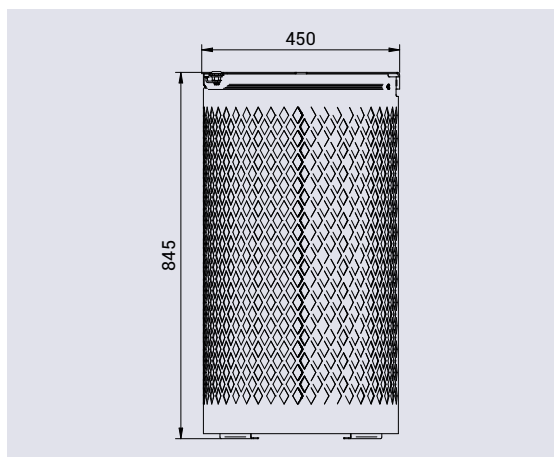

CARACTÉRISTIQUES TECHNIQUES

- > Dimensions : $\varnothing$ 450 x hauteur 845 mm
- > Contenance : reçoit des sacs de 120 litres sans seau (sacs non fournis)
- > Structure : acier et tôle découpé épaisseur 2 mm, décor Losange
- > Couvercle : équipé d'une serrure à clé triangle
- > Peut également convenir à un usage Vigipirate

RECOMMANDATIONS DE POSE

- > Fixation par tiges d'ancrage (non fournies)

OPTIONS

- > Écrase cigarette en inox à coller
- > Tiges d'ancrage

RÉFÉRENCES

Corbeille standard	208109
Options	
Écrase cigarette	208181
Tiges d'ancrage	208113

SCHÉMA

FINITION PEINTURE

- > Peint sur galva selon nos coloris