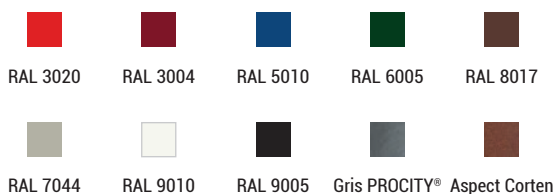

RECOMMANDATIONS DE POSE

- > Fixation par tiges d'ancrage (non fournies)

OPTIONS

- > Écrase cigarette en inox à coller
- > Tiges d'ancrage

RÉFÉRENCES

Corbeille standard	208109
Options	
Écrase cigarette	208181
Tiges d'ancrage	208113

Réf. 208109

SCHÉMA

FINITION PEINTURE

- > Peint sur galva selon nos coloris

Réf. 208181

Réf. 208109