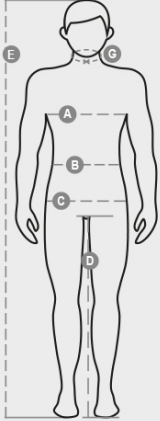

## CANYON

000321-0084

Pantalon multi-saison unisexe avec élastiques latéraux et passants à la taille, fermeture par zip et bouton en métal, deux poches de coupe classique sur le devant et une poche avec zip, une poche latérale LOCK SYSTEM, une double poche porte-mètre côté gauche, deux poches arrière une ouverte et une avec rabat et velcro. Inserts et surpiqûres en contraste, bandes réfléchissantes sur poche arrière, triple couture intérieur jambes.

COMPOSITION: 100% COTON

ASPECT: TWILL

POIDS: 265 GR/MQ

TAILLES: XXS-XS-S-M-L-XL-XXL-3XL-4XL-5XL

EMBALLAGE: 1/20

HS CODE: 62034211

Casual&Workwear - Trousers

International sizes	XXS		XS		S		M		L		XL		XXL		3XL		4XL		5XL		
IT - DE	36	38	40	42	44	46	48	50	52	54	56	58	60	62	64	66	68	70	72	74	
FR - ES	32	34	36	38	40	42	44	46	48	50	52	54	56	58	60	62	64	66	68	70	
UK	25	27	28	29	30	32	33	34	36	38	40	41	43	45	46	48	49	51	52	54	
Waist	(B) - cm	64	68	72	74	76	80	84	88	92	96	100	104	108	112	116	120	124	128	132	136
	(B) - in	25	27	28	29	30	32	33	34	36	38	40	41	43	45	46	48	49	51	52	54
Hips	(C) - cm	80	84	88	90	92	96	100	104	108	112	116	120	124	128	132	136	140	144	148	152
	(C) - in	31	33	34	35	36	38	39	41	42	44	46	47	49	50	52	53	55	56	58	59
Inside leg	(D) - cm	82	82	84	84	85	85	86	86	87	87	88	88	88	88	88	89	89	89	89	89
	(D) - in	32	32	33	33	33	33	33	33	34	34	34	34	34	34	34	35	35	35	35	35
Height	(E) - cm	170/181						175/187						175/189							
	(E) - in	67/71						69/73						69/75							