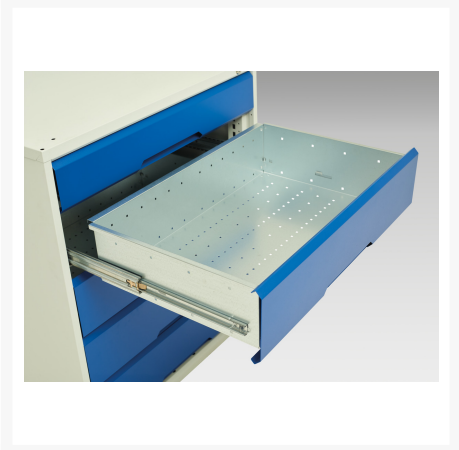

# 16926556. - Armoire Polyvalente Verso

## Description

Armoire Polyvalente Verso Avec 2 Tablettes, 4 Tiroirs  
LxPxH: 1050x550x1000mm

## Informations Complémentaires

---

Tiroir capacité	75 kg
Hauteur tiroir 1	100mm
Dimensions intérieures du tiroir 1	930mm x 430mm x 75mm
Hauteur tiroir 2	175mm
Dimensions intérieures du tiroir 2	930mm x 430mm x 75mm
tiroir hauteur 3	100mm
Dimensions intérieures du tiroir 3	930mm x 430mm x 75mm
tiroir hauteur 4	175mm
Dimensions intérieures du tiroir 4	930mm x 430mm x 150mm
Type de porte	Plaine
Door height 1	925 mm
plateau Capacité de charge	75kg
Largeur	1050
Profondeur	550
Hauteur	1000
Numé	94032080
Matériau du produit	Tôle d'acier
Surface de produit	Couvert de poudre