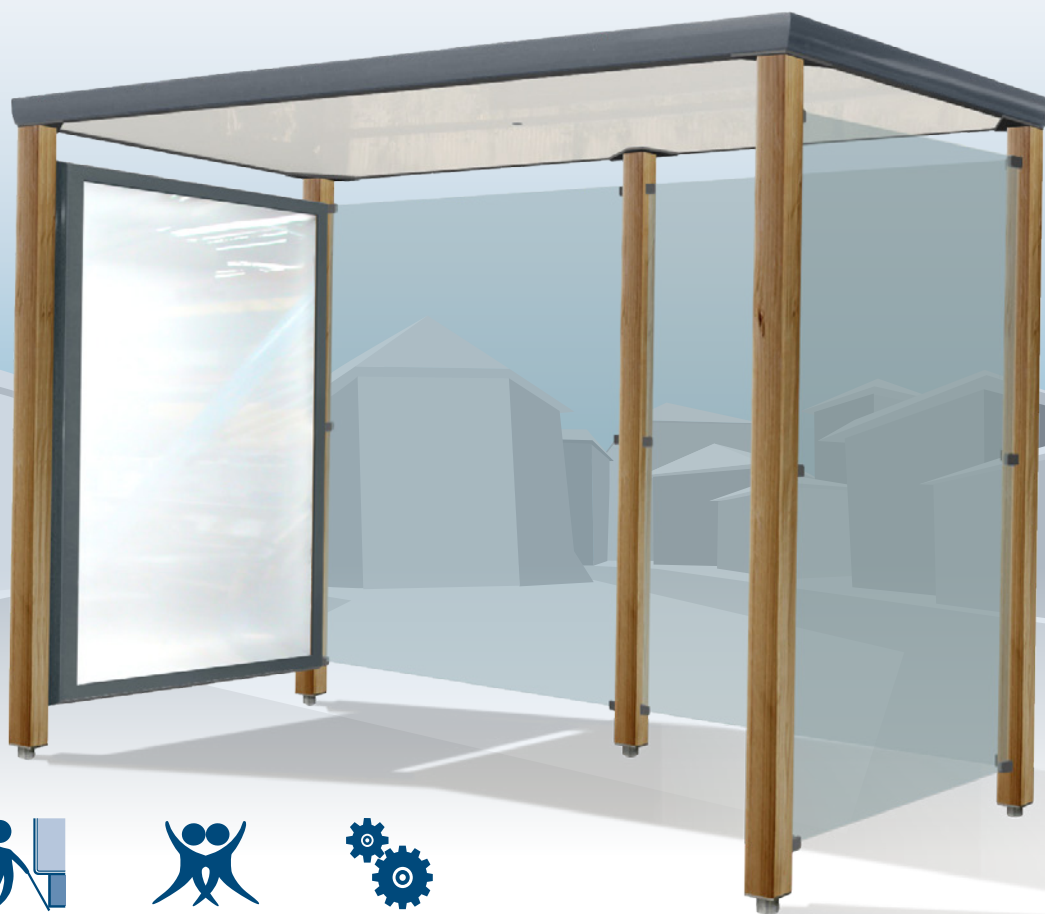

affichage
120 x 176cm

environnement
recyclage
à 98%

conforme
aux normes
PMR

assemblage
à 100%
France

matériaux
à 97%
Fra. / Eur.

Mobilier 3m caisson 2m² - double face - lumineux ou non

Structure

Ossature en poteau Douglas de section 80 x 80mm.
Toiture en profilé d'aluminium laqué, remplissage en tôle d'aluminium de type "Dibon" avec renfort.
Vitrage verre Sécurité 8mm, un retour vitré.
Scellement par crosses d'ancrage ou chevilles chimiques.

Caisson

Caisson et ouvrants en profilés d'aluminium laqué Ral au choix.
Protection en verre sécurité 6mm.
Fermeture par système de verrouillage 2 points et par simple pression.
Ouverture par bouton poussoir invisible assistée par vérins à gaz.
Affichage par pinces affiches inox sur cadre aluminium et diffusant.
Éclairage par 4 tubes fluos 58W et disjoncteur différentiel 10A / 30mA.

Options

Éclairage LED.
Toiture polycarbonate alvéolaire 10mm ou diffusant.
Banc aluminium thermolaqué 3 places.
Cadre horaire, profilés d'aluminium laqués lumineux ou non.
Résistance Classe IV, sur demande.

Éco-Lythe Bois 3,5m, 2 retours

FABRIQUÉ ET ASSEMBLÉ
EN PAYS DE LOIRE