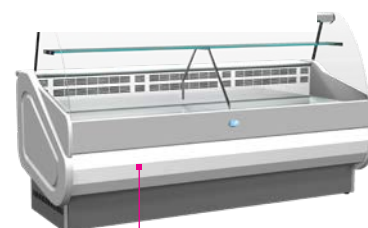

Accessoires

ACCESSOIRES

Plan de travail granit le m/l

Plan de travail inox le m/l

Plan d'exposition inox le m/l

Séparation mobile

OPTIONS

Groupe tropicalisé +3% (pour température ambiante de 30°C et 60% d'hygrométrie)

Évaporateur traité anticorrosion

Bac inox de rééaporation automatique AC/BACREEV AUTO

Option fermeture arrière plexiglas ROMA

MODÈLE	CODE
ROMA 100	AC/PLEXIRO100
ROMA 150	AC/PLEXIRO150
ROMA 200	AC/PLEXIRO200
ROMA 250	AC/PLEXIRO250
ROMA 300	AC/PLEXIRO300

Meuble caisse ROMA L 780 x P 900 x H 876 mm

RÉF.

ROMA MC 780

Option roulettes pour vitrine ROMA

RÉF.

AC/R-ROMA

Couleurs standard

RAL 9005

RAL 3020

RAL 9010

RAL 6026

RAL 2008

RAL 5013

RAL 1018