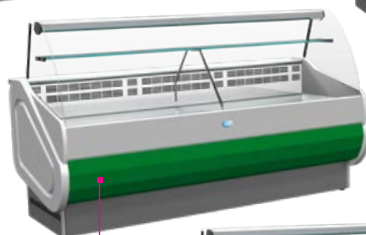

Accessoires

ACCESSOIRES

Plan de travail granit le m/l

Plan de travail inox le m/l

Plan d'exposition inox le m/l

Séparation mobile

OPTIONS

Groupe tropicalisé +3% (pour température ambiante de 30°C et 60% d'hygrométrie)

Évaporateur traité anticorrosion

Bac inox de rééaporation automatique AC/BACREEV AUTO

Option fermeture arrière plexiglas ROMA

MODÈLE	CODE
ROMA 100	AC/PLEXIRO100
ROMA 150	AC/PLEXIRO150
ROMA 200	AC/PLEXIRO200
ROMA 250	AC/PLEXIRO250
ROMA 300	AC/PLEXIRO300

Meuble caisse ROMA L 780 x P 900 x H 876 mm

RÉF.

ROMA MC 780

Option roulettes pour vitrine ROMA

RÉF.

AC/R-ROMA

Couleurs standard

RAL 9005

RAL 3020

RAL 9010

RAL 6026

RAL 2008

RAL 5013

RAL 1018