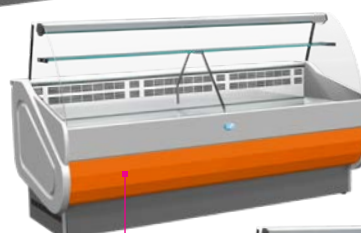

Accessoires

ACCESSOIRES

Plan de travail granit le m/l

Plan de travail inox le m/l

Plan d'exposition inox le m/l

Séparation mobile

OPTIONS

Groupe tropicalisé +3% (pour température ambiante de 30°C et 60% d'hygrométrie)

Évaporateur traité anticorrosion

Bac inox de rééaporation automatique AC/BACREEV AUTO

Option fermeture arrière plexiglas ROMA

MODÈLE	CODE
ROMA 100	AC/PLEXIRO100
ROMA 150	AC/PLEXIRO150
ROMA 200	AC/PLEXIRO200
ROMA 250	AC/PLEXIRO250
ROMA 300	AC/PLEXIRO300

Meuble caisse ROMA L 780 x P 900 x H 876 mm

RÉF.

ROMA MC 780

Option roulettes pour vitrine ROMA

RÉF.

AC/R-ROMA

Couleurs standard

RAL 9005

RAL 3020

RAL 9010

RAL 6026

RAL 2008

RAL 5013

RAL 1018