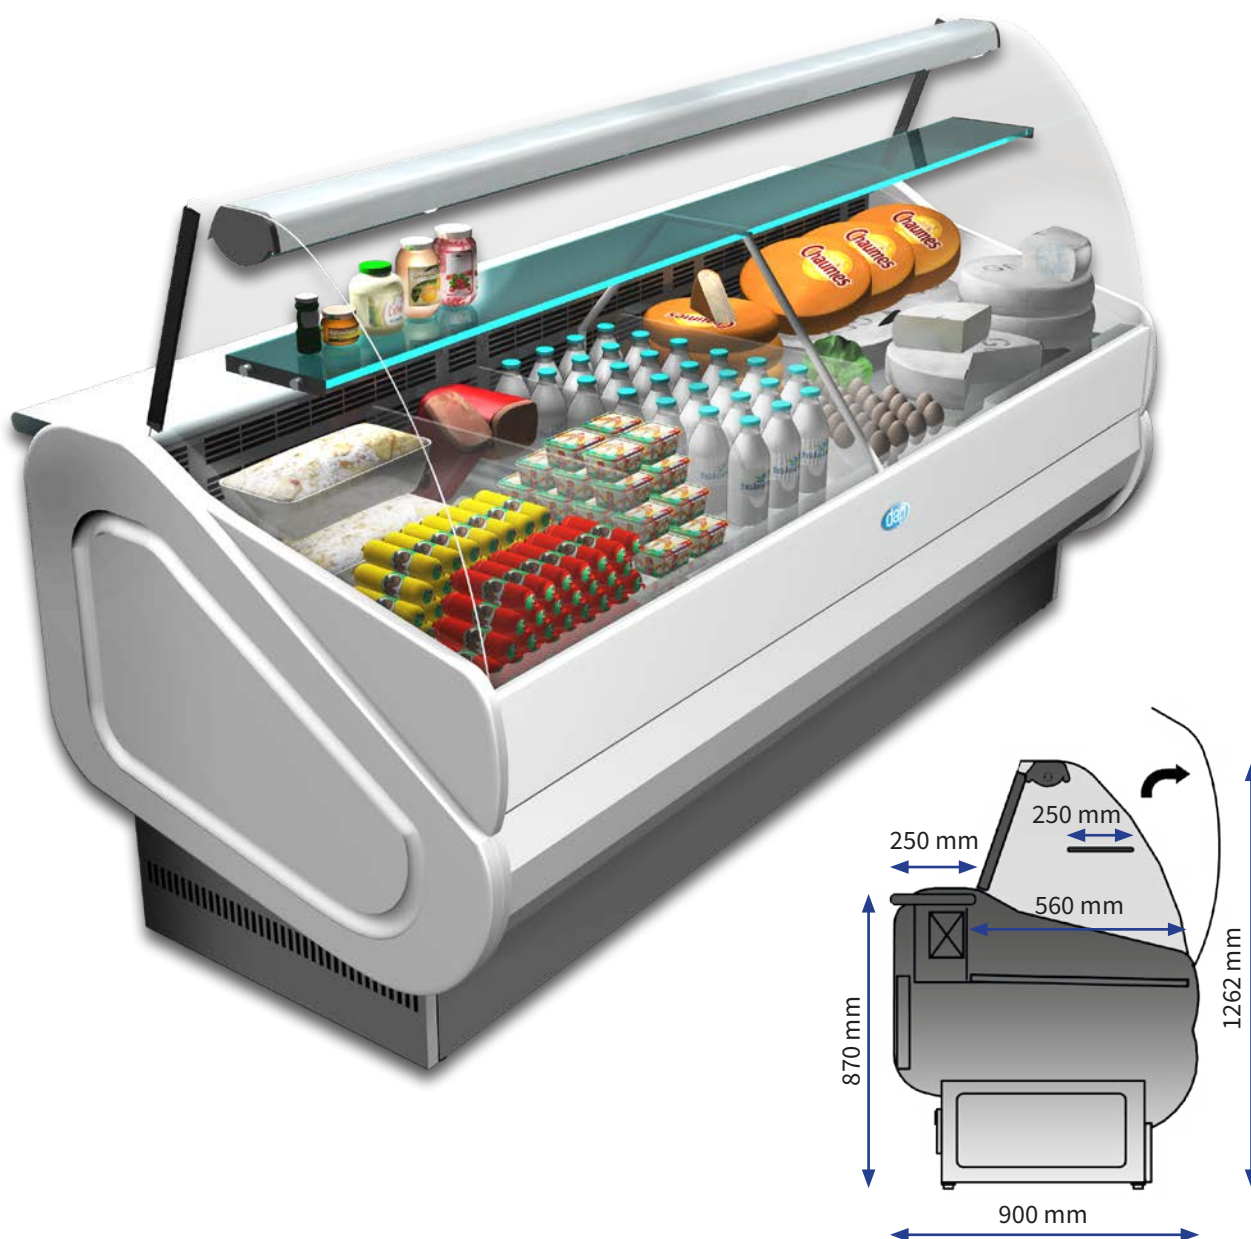

VITRINES MULTISERVICES ROMA

Vitre bombée (VB) / Vitre droite (VD)

Libre service (LS)

Produits laitiers/Fromage - Sandwichs - Charcuterie

FROID SEMI-VENTILÉ

PROFONDEUR HORS-TOUT : 90 cm

PASSAGE UTILE :
440X235 MM

- Vitrage bombé rabattable, droit ou self
- Froid semi-ventilé
- Gaz réfrigérant R452
- Température +3°C, +8°C
- Éclairage par tube néon
- Isolation en polyuréthane expansé
- Thermostat électronique
- Détendeur monté sur version sans groupe
- Dégivrage naturel
- Réserve réfrigérée
- Tablette arrière profondeur 250 mm
- Étagère intermédiaire non réfrigérée
- Plan d'exposition profondeur 560 mm en acier laqué blanc
- Décor tôle laquée (couleur stockée : blanc)
- Conditions de fonctionnement classe 3 : + 25°C température ambiante, humidité relative 60%
- Groupe tropicalisé en option pour condition de fonctionnement : +30°C température ambiante, humidité relative 60%
- Vidange manuel du bac des eaux de condensats ou bac inox de rééaporation automatique en option
- Joes en ABS gris

**DÉCOR INTERCHANGEABLE
PAR SIMPLE CLIP**

Vitrine non canalisable Roma VB

VITRE BOMBÉE - Produits laitiers/Fromage - Sandwichs - Charcuterie

MODÈLE	Longueur avec joues	Puissance frigo à -10°C	Puissance absorbée	Nombre de portes
ROMA 100 VB	1040 mm	320 W	390 W	1
ROMA 150 VB	1520 mm	480 W	390 W	2
ROMA 200 VB	2000 mm	640 W	540 W	2
ROMA 250 VB	2480 mm	800 W	730 W	3
ROMA 300 VB	2960 mm	960 W	850 W	3

Groupe tropicalisé +3% (pour température ambiante de 30°C et 60% d'hygrométrie)

Évaporateur traité anticorrosion

Bac inox de rééaporation automatique AC/BACREEV AUTO

Option fermeture arrière plexiglas ROMA