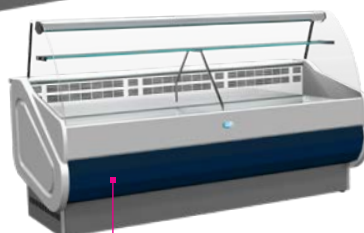

Accessoires

ACCESSOIRES

Plan de travail granit le m/l

Plan de travail inox le m/l

Plan d'exposition inox le m/l

Séparation mobile

OPTIONS

Groupe tropicalisé +3% (pour température ambiante de 30°C et 60% d'hygrométrie)

Évaporateur traité anticorrosion

Bac inox de rééaporation automatique AC/BACREEV AUTO

Option fermeture arrière plexiglas ROMA

MODÈLE	CODE
ROMA 100	AC/PLEXIRO100
ROMA 150	AC/PLEXIRO150
ROMA 200	AC/PLEXIRO200
ROMA 250	AC/PLEXIRO250
ROMA 300	AC/PLEXIRO300

Meuble caisse ROMA L 780 x P 900 x H 876 mm

RÉF.

ROMA MC 780

Option roulettes pour vitrine ROMA

RÉF.

AC/R-ROMA

Couleurs standard

RAL 9005

RAL 3020

RAL 9010

RAL 6026

RAL 2008

RAL 5013

RAL 1018