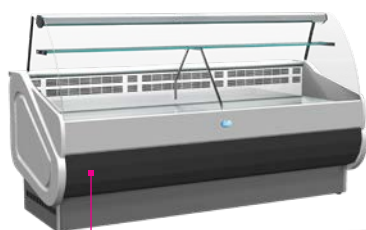

Couleurs standard

RAL 9005