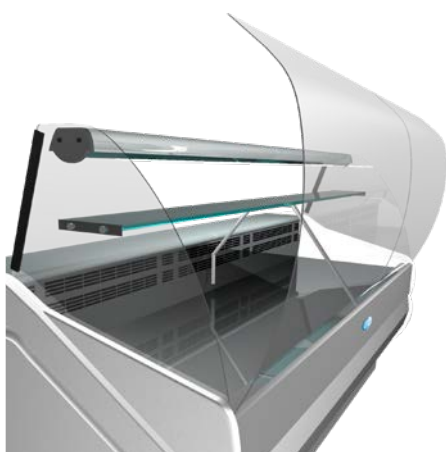

VITRINES MULTISERVICES ROMA

Vitre bombée (VB) / Vitre droite (VD)

Libre service (LS)

Produits laitiers/Fromage - Sandwichs - Charcuterie

FROID SEMI-VENTILÉ

PROFONDEUR HORS-TOUT : 90 cm

PASSAGE UTILE :
440X235 MM

- Vitrage bombé rabattable, droit ou self
- Froid semi-ventilé
- Gaz réfrigérant R452
- Température +3°C, +8°C
- Éclairage par tube néon
- Isolation en polyuréthane expansé
- Thermostat électronique
- Détendeur monté sur version sans groupe
- Dégivrage naturel
- Réserve réfrigérée
- Tablette arrière profondeur 250 mm
- Étagère intermédiaire non réfrigérée
- Plan d'exposition profondeur 560 mm en acier laqué blanc
- Décor tôle laquée (couleur stockée : blanc)
- Conditions de fonctionnement classe 3 : + 25°C température ambiante, humidité relative 60%
- Groupe tropicalisé en option pour condition de fonctionnement : +30°C température ambiante, humidité relative 60%
- Vidange manuel du bac des eaux de condensats ou bac inox de rééaporation automatique en option
- Joes en ABS gris

**DÉCOR INTERCHANGEABLE
PAR SIMPLE CLIP**

Vitrine non canalisable Roma VB

VITRE BOMBÉE - Produits laitiers/Fromage - Sandwichs - Charcuterie

MODÈLE	Longueur avec joues	Puissance frigo à -10°C	Puissance absorbée	Nombre de portes
ROMA 100 VB	1040 mm	320 W	390 W	1
ROMA 150 VB	1520 mm	480 W	390 W	2
ROMA 200 VB	2000 mm	640 W	540 W	2
ROMA 250 VB	2480 mm	800 W	730 W	3
ROMA 300 VB	2960 mm	960 W	850 W	3