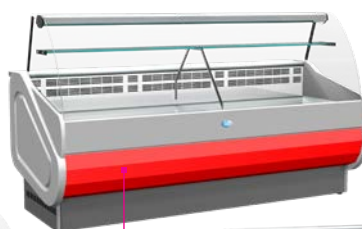

Accessoires

ACCESSOIRES

Plan de travail granit le m/l

Plan de travail inox le m/l

Plan d'exposition inox le m/l

Séparation mobile

OPTIONS

Groupe tropicalisé +3% (pour température ambiante de 30°C et 60% d'hygrométrie)

Évaporateur traité anticorrosion

Bac inox de rééaporation automatique AC/BACREEV AUTO

Option fermeture arrière plexiglas ROMA

MODÈLE	CODE
ROMA 100	AC/PLEXIRO100
ROMA 150	AC/PLEXIRO150
ROMA 200	AC/PLEXIRO200
ROMA 250	AC/PLEXIRO250
ROMA 300	AC/PLEXIRO300

Meuble caisse ROMA L 780 x P 900 x H 876 mm

RÉF.

ROMA MC 780

Option roulettes pour vitrine ROMA

RÉF.

AC/R-ROMA

Couleurs standard

RAL 9005

RAL 3020

RAL 9010

RAL 6026

RAL 2008

RAL 5013

RAL 1018