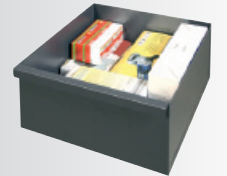

Les tiroirs sont montés sur des glissières télescopiques à roulement à bille et sont réglables en hauteur. Ils jouissent ainsi d'une grande flexibilité quel que soit le lieu d'utilisation.

Standards

Accessoires

Tiroir 100 mm

gris anthracite
Référence : 3000102

Compartimentage de tiroirs
en plastique, noir
Référence : 3105100

Tiroir 200 mm

gris anthracite Référence : 3000201

Tablette bac zinguée

Référence : 3000500
426 x 457 mm (L x P)