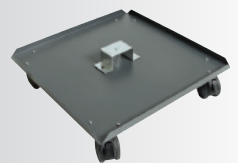

Les tiroirs sont montés sur des glissières télescopiques à roulement à bille et sont réglables en hauteur. Ils jouissent ainsi d'une grande flexibilité quel que soit le lieu d'utilisation.

Standards

Accessoires

Tiroir 100 mm

gris anthracite
Référence : 3000102

Compartimentage de tiroirs
en plastique, noir
Référence : 3105100

Tiroir 200 mm

gris anthracite Référence : 3000201

Tablette bac zinguée

Référence : 3000500
426 x 457 mm (L x P)

Référence : 3001000
924 x 457 mm (L x P)

Cadre roulant

125x507x507 mm (HxLxP)
Plateau en acier avec rebords aux 4 côtés et 4 roulettes pivotantes dont 2 à frein. Coloris gris anthracite RAL 7016

Référence : 3009901