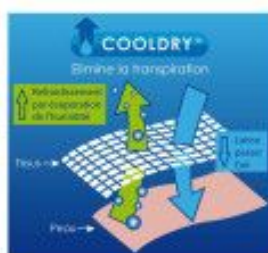

SHORT JOGGING COOLDRY

Référence SHCOOL

SHORT JOGGING COOLDRY

Grâce au système COOLDRY, ce short permet de garder la peau au sec par temps chaud et sert d'isolant par temps froid.

- Séchage rapide
- Ne se déforme pas au lavage
- 100% COOLDRY
- Broderie ou sérigraphie disponible
- Slip intégré
- Infroissable
- 135 g/m²

Couleur: Blanc, Noir
Tailles: XXL, XL, L, M, S