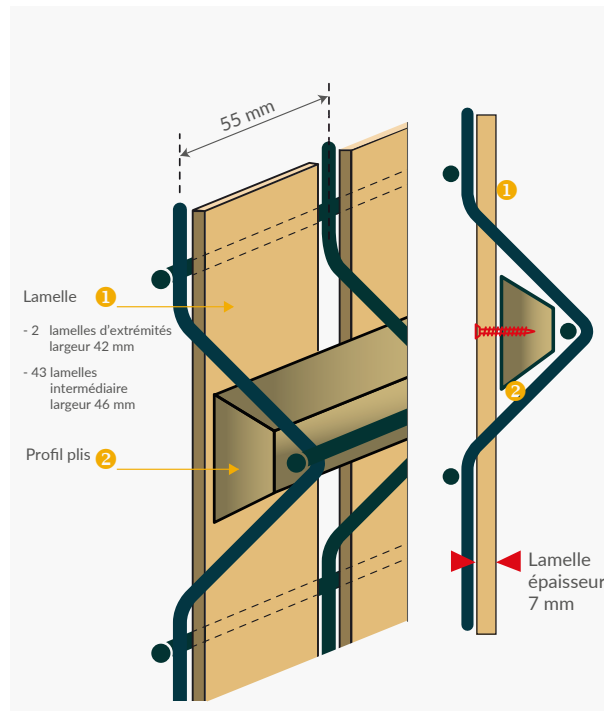

POTEAUX ASSOCIÉS

**Soudés
panneaux**

DESRIPTIF

Composition	Sapin traité autoclave classe 3
Compatibilité	Clôtures soudées en panneaux maille de 55 mm GENO - ARGO
Sens de pose	Vertical
Taux d'occultation	95%

SCHÉMAS

DIMENSIONS & POIDS

Hauteur	Longueur	Poids (kg)	Conditionnement
1m23	2m50	25,00	49 kits / palette
1m53		28,00	
1m73		32,00	
1m93		36,00	

PRÉCONISATIONS & OPTIONS

- Nous déconseillons l'installation de tout système d'occultation dans les zones venteuses
- Nous déconseillons l'installation de tout système d'occultation sur une clôture fixée avec platines
- Un kit permet d'occulter un panneau longueur 2m50. Fixation des lamelles au profil plis à l'aide d'une vis, une agrafe ou d'un clou (non fournis)