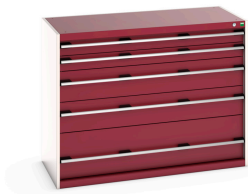

40022121. - Armoire à Tiroirs Cubio SL-13610-5.3

Description

Armoire à Tiroirs Cubio SL-13610-5.3 Avec 5 Tiroirs
LxPxH: 1300x650x1000mm

Images du produit

Informations Complémentaires

Tiroir capacité	75 kg
Hauteur tiroir 1	100mm
Dimensions intérieures du tiroir 1	1175mm x 525mm x 80mm
Hauteur tiroir 2	100mm
Dimensions intérieures du tiroir 2	1175mm x 525mm x 80mm
tiroir hauteur 3	200mm
Dimensions intérieures du tiroir 3	1175mm x 525mm x 180mm
tiroir hauteur 4	200mm
Dimensions intérieures du tiroir 4	1175mm x 525mm x 180mm
Hauteur tiroir 5	300mm
Dimensions intérieures du tiroir 5	1175mm x 525mm x 280mm
Largeur	1300
Profondeur	650
Hauteur	1000
Numé	94032080
Matériau du produit	Tôle d'acier
Surface de produit	Couvert de poudre

Choix du produit

Couleur:	Gris anthracite / Gris anthracite
	Gris clair / Gris anthracite
	Gris / Bleu clair
	Gris clair / Gris clair
	Gris clair / Rouge