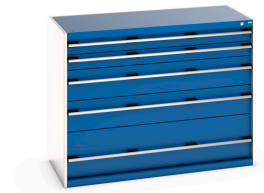

40022121. - Armoire à Tiroirs Cubio SL-13610-5.3

Description

Armoire à Tiroirs Cubio SL-13610-5.3 Avec 5 Tiroirs
LxPxH: 1300x650x1000mm

Images du produit

Informations Complémentaires

Tiroir capacité	75 kg
Hauteur tiroir 1	100mm
Dimensions intérieures du tiroir 1	1175mm x 525mm x 80mm
Hauteur tiroir 2	100mm
Dimensions intérieures du tiroir 2	1175mm x 525mm x 80mm
tiroir hauteur 3	200mm
Dimensions intérieures du tiroir 3	1175mm x 525mm x 180mm
tiroir hauteur 4	200mm
Dimensions intérieures du tiroir 4	1175mm x 525mm x 180mm
Hauteur tiroir 5	300mm
Dimensions intérieures du tiroir 5	1175mm x 525mm x 280mm
Largeur	1300
Profondeur	650
Hauteur	1000
Numé	94032080
Matériau du produit	Tôle d'acier
Surface de produit	Couvert de poudre

Choix du produit

Couleur:	Gris anthracite / Gris anthracite
	Gris clair / Gris anthracite
	Gris / Bleu clair
	Gris clair / Gris clair
	Gris clair / Rouge