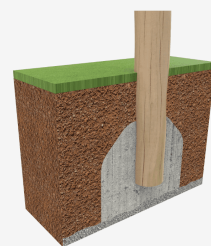

A=4340mm

16.30m²

-m

5

B=4200mm

SB

[Manuel d'entretien](#) | [Fiche de projet](#) | [CAD](#) | [Catalogue](#) | [Instructions de montage](#) | [Image HD](#)

Matériaux :

Poteaux, Robinier : poteaux de section circulaire en Robinier. Grande résistance et durabilité. Ses troncs sont formés intégralement de duramen, la partie la plus dure des arbres. Il s'agit d'un matériel vivant, l'apparition de petites fissures est donc possible sans pour autant nuire à sa durabilité, qui peut atteindre 20 ans.

Filets, Corde armée anti-vandalisme : Ø 16mm, 6 fils d'acier tressés revêtus de polypropylène. Connecteurs en plastique de grande durabilité.

Pièces métalliques : acier inoxydable AISI-304.

Visserie : électro-galvanisée en acier inox de qualité 8.8 DIN267, AISI-304.