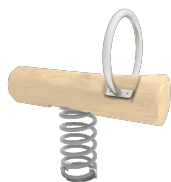

Filets, Corde armée anti-vandalisme : Ø 16mm, 6 fils d'acier tressés revêtus de polypropylène. Connecteurs en plastique de grande durabilité.

Pièces métalliques : acier inoxydable AISI-304.

Visserie : électro-galvanisée en acier inox de qualité 8.8 DIN267, AISI-304.

Pièce la plus grande (mm) : / Pièce la plus lourde (kg) :

ZONE D'IMPACT: Aire de sécurité et revêtement du sol conformes à la réglementation EN1176-1:2017.

Disponibilité des pièces de rechange : 10 ans.

Fonctions ludiques :

Variantes :

[JROYM01](#)

[JROYM04](#)

[JROY01](#)

[JROY03](#)

[JROY06](#)

[JROYC](#)