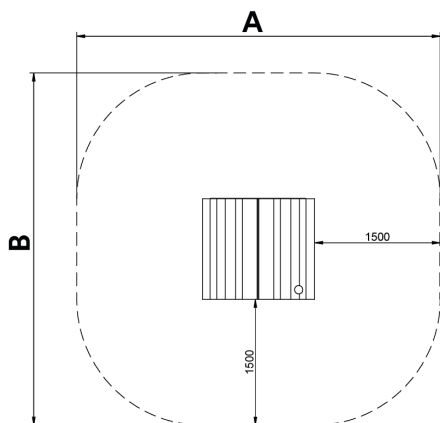

BENITO

-Aires de Jeux

Roy 5

JROY05

La collection ROY est la solution idéale pour tous ceux qui pensent que la pédagogie va au-delà du simple jeu, qui veulent que leurs enfants comprennent l'importance de la nature et apprennent qu'imperfection est souvent synonyme d'authenticité ou qui, tout simplement, souhaitent apporter une touche artisanale à leurs projets.

A=4340mm

16.30m²

-m

5

B=4200mm

SB

[Manuel d'entretien](#) | [Fiche de projet](#) | [CAD](#) | [Catalogue](#) | [Instructions de montage](#) | [Image HD](#)