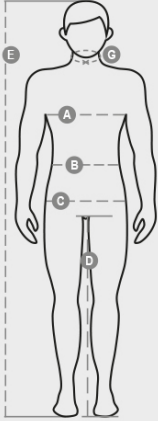

TROLLEY

001263-0331

Salopette avec grande protection des reins, bretelles élastifiées et boucles à fermeture automatique, ouverture latérale avec boutons, fermeture du rabat avec fermeture éclair, élastique à la taille. Couture entrejambe et intérieur jambe à double aiguille. Poche de poitrine avec porte-badge et fermeture éclair, deux poches frontales et poche porte-stylo, poche porte-mètre latérale droite et une poche arrière avec rabat de fermeture à velcro.

COMPOSITION: 100% COTON
 ASPECT: TWILL SANFORISÉ
 POIDS: 260 GR/MQ
 TAILLES: XXS-XS-S-M-L-XL-XXL-3XL-4XL-5XL
 EMBALLAGE: 1/15
 HS CODE: 62034251

COULEURS

BLEU MARINE
08007

FUMÉE
13007

NOIR
14000

CARACTÉRISTIQUES

Casual&Workwear - Tops

International sizes	XXS		XS		S		M		L		XL		XXL		3XL		4XL		5XL		
IT - DE	36	38	40	42	44	46	48	50	52	54	56	58	60	62	64	66	68	70	72	74	
FR - ES	32	34	36	38	40	42	44	46	48	50	52	54	56	58	60	62	64	66	68	70	
UK	29	30	31	33	34	36	38	39	41	42	44	46	47	48	50	52	53	55	56	58	
Collar	(G) - cm	37	37	38	38	39	39	40	40	41	41	42,5	42,5	44	44	45	45	46	46	47	47
	(G) - in	14½	14½	15	15	15½	15½	15¾	15¾	16	16	16¾	16¾	17¼	17¼	17¾	17¾	18	18	18½	18½
Chest	(A) - cm	72	76	80	84	88	92	96	100	104	108	112	116	120	124	128	132	136	140	144	148
	(A) - in	28	30	31	33	34	36	38	39	41	42	44	46	47	48	50	52	53	55	56	58
Waist	(B) - cm	64	68	72	74	76	80	84	88	92	96	100	104	108	112	116	120	124	128	132	136
	(B) - in	25	27	28	29	30	32	33	34	36	38	40	41	43	45	46	48	49	51	52	54
Height	(E) - cm	170/181						175/187						175/189							
	(E) - in	67/71						69/73						69/75							