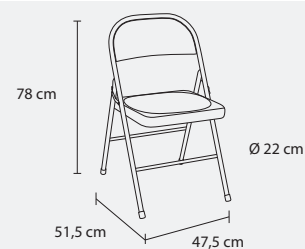

### Caractéristiques

- Chaise pliante
- Assise et dossier en tôle acier postformé
- Tube métallique  $\varnothing$  22 mm
- Système d'accroche de série

### Dimensions