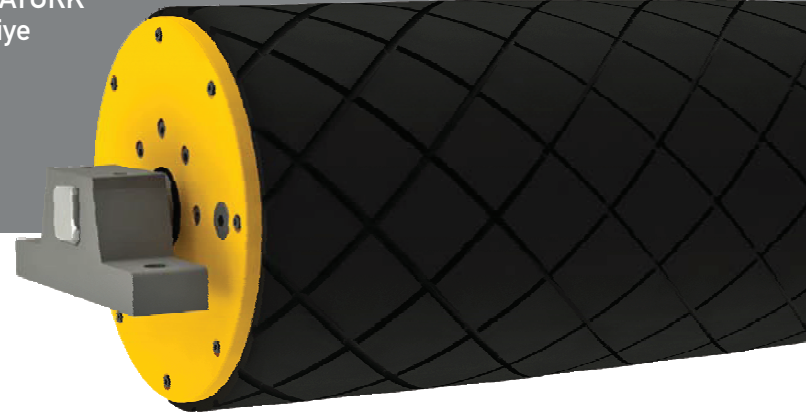

GESTO

www.gesto.com.tr

A | Ofis: Ziya Gökalp Mah. Süleyman Demirel Blv. Mall of İstanbul No: 7 E / 136 Başakşehir / İstanbul / Türkiye
Showroom ve Ürün Geliştirme Merkezi: İkitelli Org. San. Bölgesi ATATÜRK
Bulvarı Cabani İş Merkezi No: 82 No: 2 Başakşehir / İstanbul / Türkiye
T | +90 212 982 8696
@ | info@gesto.com.tr

www.gesto.com.tr

GESTO TAMBURLU MOTOR
GESTO DRUM MOTORS