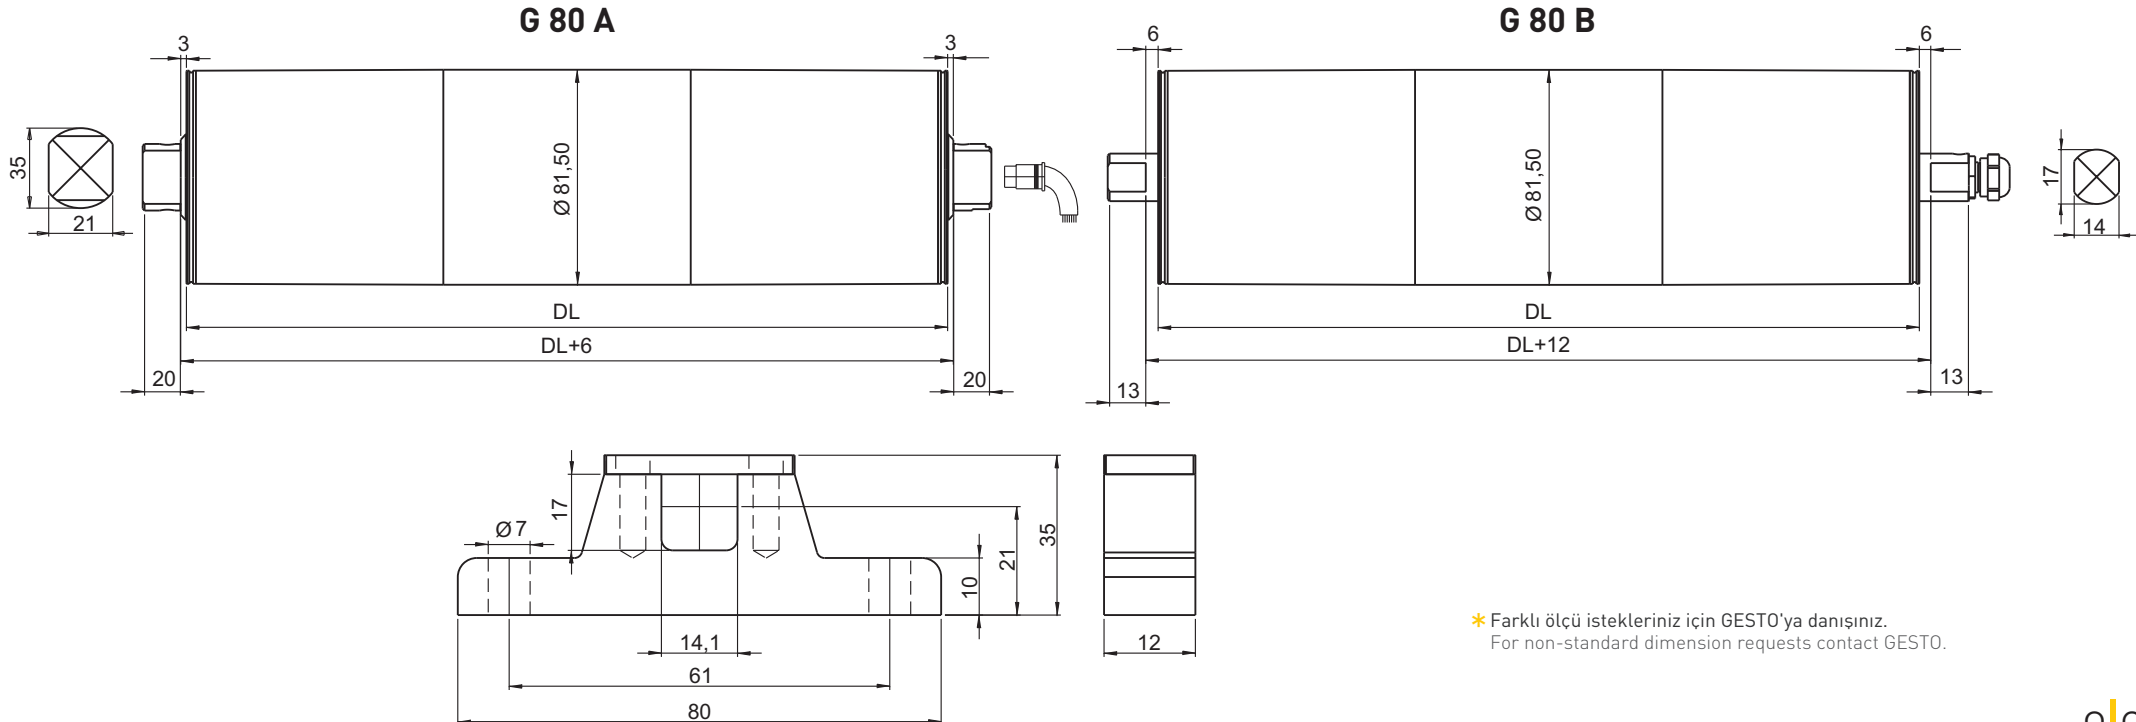

* Farklı ölçü istekleriniz için GESTO'ya danışınız.
For non-standard dimension requests contact GESTO.

Ürün Tipleri | Product Selection Table

P (kW)	V (m/s)	M (Nm)	F (N)	n (1/min)
0,14	0,90	6	148	211
	0,70	8	190	164
	0,50	11	266	117
	0,30	18	443	70
	0,25	22	532	59
	0,21	26	633	49
	0,18	30	739	42
	0,16	34	831	37
	0,12	45	1108	28
	0,10	0,90	4	106
0,70		6	136	164
0,50		8	190	117
0,30		13	317	70
0,25		15	380	59
0,21		18	452	49
0,18		22	528	42
0,16		24	594	37
0,12		32	792	28