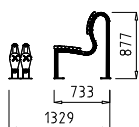

# VITAL!

BANCO DE PEDALES  
 PEDAL BENCH  
 BANC DE PÉDALÉES  
 BANCO DE PEDALES

EN 16630

**MB018:** BANCO / BENCH / BANC / BANCO. 39,5 kg.

**DP610:** 0,40 x 0,41 x 0,46 m. 8 kg.

PÉDALÉES. 2 unités. Bois tropical, acier peint à la poudre, plastique recyclé et HPL.

Selon la norme EN 16630: N'exige pas un sol qui amortit les impacts selon le test HIC de la norme EN 1176.

- h > 1,4 m.
- 0,43 m.
- 40 Kg.
- 2 x 0,73 x 0,87 m.
- 5 x 4,24 m.
- 19,26 m<sup>2</sup>.

MB018 + DP610  
 E: 1/100