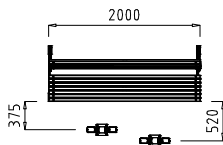

# VITAL!

BANCO DE PEDALES  
 PEDAL BENCH  
 BANC DE PÉDALÉES  
 BANCO DE PEDALES

EN 16630

**MB018:** BANCO / BENCH / BANC / BANCO. 39,5 kg.

**DP610:** 0,40 x 0,41 x 0,46 m. 8 kg.

PÉDALÉES. 2 unités. Bois tropical, acier peint à la poudre, plastique recyclé et HPL.

Selon la norme EN 16630: N'exige pas un sol qui amortit les impacts selon le test HIC de la norme EN 1176.

- h > 1,4 m.
- 0,43 m.
- 40 Kg.
- 2 x 0,73 x 0,87 m.
- 5 x 4,24 m.
- 19,26 m<sup>2</sup>.

MB018 + DP610  
 E: 1/100