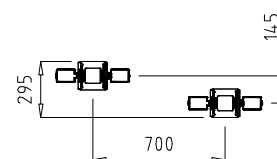

# VITAL!

BANCO DE PEDALES  
 PEDAL BENCH  
 BANC DE PÉDALÉES  
 BANCO DE PEDALES

EN 16630

**MB018:** BANCO / BENCH / BANC / BANCO. 39,5 kg.

**DP610:** 0,40 x 0,41 x 0,46 m. 8 kg.

PÉDALÉES. 2 unités. Bois tropical, acier peint à la poudre, plastique recyclé et HPL.

Selon la norme EN 16630: N'exige pas un sol qui amortit les impacts selon le test HIC de la norme EN 1176.

- h > 1,4 m.
- 0,43 m.
- 40 Kg.
- 2 x 0,73 x 0,87 m.
- 5 x 4,24 m.
- 19,26 m<sup>2</sup>.

MB018 + DP610  
 E: 1/100