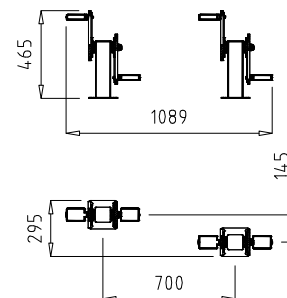

# VITAL!

BANCO DE PEDALES  
 PEDAL BENCH  
 BANC DE PÉDALÉES  
 BANCO DE PEDALES

EN 16630

**MB018:** BANCO / BENCH / BANC / BANCO. 39,5 kg.

**DP610:** 0,40 x 0,41 x 0,46 m. 8 kg.

PÉDALÉES. 2 unités. Bois tropical, acier peint à la poudre, plastique recyclé et HPL.

Selon la norme EN 16630: N'exige pas un sol qui amortit les impacts selon le test HIC de la norme EN 1176.

- h > 1,4 m.
- 0,43 m.
- 40 Kg.
- 2 x 0,73 x 0,87 m.
- 5 x 4,24 m.
- 19,26 m<sup>2</sup>.

MB018 + DP610  
 E: 1/100