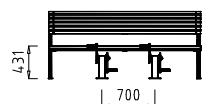

# VITAL!

BANCO DE PEDALES  
 PEDAL BENCH  
 BANC DE PÉDALÉES  
 BANCO DE PEDALES

EN 16630

**MB018:** BANCO / BENCH / BANC / BANCO. 39,5 kg.

**DP610:** 0,40 x 0,41 x 0,46 m. 8 kg.

PÉDALÉES. 2 unités. Bois tropical, acier peint à la poudre, plastique recyclé et HPL.

Selon la norme EN 16630: N'exige pas un sol qui amortit les impacts selon le test HIC de la norme EN 1176.

- h > 1,4 m.
- 0,43 m.
- 40 Kg.
- 2 x 0,73 x 0,87 m.
- 5 x 4,24 m.
- 19,26 m<sup>2</sup>.

MB018 + DP610  
 E: 1/100