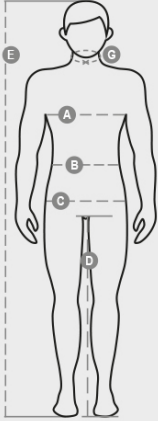

CREEK PAD

S00330-0489

WP 8000 mm H₂O, WVT 5000 g/m² 24h. Soft-shell rembourré pour homme, fermeture par zip SBS avec curseur en métal à verrouillage semi-automatique et tirette personnalisée. Capuche amovible, avec coulisse réglable. Col intérieur avec détails latéraux en fibre polaire. Bandes rétroréfléchissantes au bas du dos et à l'arrière de la capuche. Poignets élastiques, réglables par velcro. Deux poches latérales avec zip, une poche poitrine avec zip enduit et une poche sur le bras gauche avec porte-stylos intégré, fermée par zip. Tirettes fluorescentes. Une poche passepoilée intérieure, fermée par velcro. Bas réglable avec stoppeurs personnalisés.

COMPOSITION: 78% NYLON + 22% ÉLASTHANNE
 ASPECT: SOFT-SHELL
 POIDS: 330 GR/MQ
 TAILLES: XXS-XS-S-M-L-XL-XXL-3XL-4XL-5XL
 EMBALLAGE: 1/5
 HS CODE: 62014090

COULEURS

ROUGE/NOIR
03015

VERT MILITAIRE/VERT
07050

Casual&Workwear - Tops

International sizes	XXS		XS		S		M		L		XL		XXL		3XL		4XL		5XL		
IT - DE	36	38	40	42	44	46	48	50	52	54	56	58	60	62	64	66	68	70	72	74	
FR - ES	32	34	36	38	40	42	44	46	48	50	52	54	56	58	60	62	64	66	68	70	
UK	29	30	31	33	34	36	38	39	41	42	44	46	47	48	50	52	53	55	56	58	
Collar	(G) - cm	37	37	38	38	39	39	40	40	41	41	42,5	42,5	44	44	45	45	46	46	47	47
	(G) - in	14½	14½	15	15	15½	15½	15¾	15¾	16	16	16¾	16¾	17¼	17¼	17¾	17¾	18	18	18½	18½
Chest	(A) - cm	72	76	80	84	88	92	96	100	104	108	112	116	120	124	128	132	136	140	144	148
	(A) - in	28	30	31	33	34	36	38	39	41	42	44	46	47	48	50	52	53	55	56	58
Waist	(B) - cm	64	68	72	74	76	80	84	88	92	96	100	104	108	112	116	120	124	128	132	136
	(B) - in	25	27	28	29	30	32	33	34	36	38	40	41	43	45	46	48	49	51	52	54
Height	(E) - cm	170/181						175/187						175/189							
	(E) - in	67/71						69/73						69/75							