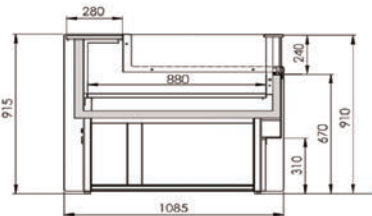

VIVA SELF NEUTRE