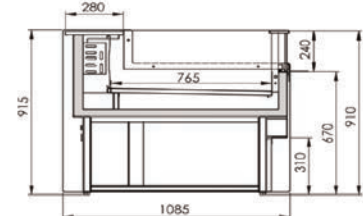

VIVA SELF STATIQUE SANS RÉSERVE