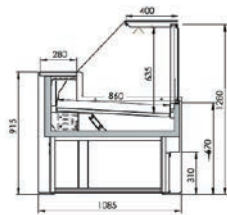

Modèles

VIVA VENTILÉE SANS RÉSERVE