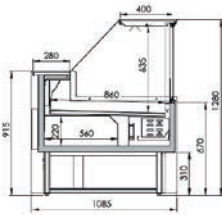

VIVA VENTILÉE AVEC RÉSERVE