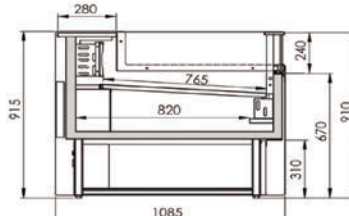

VIVA SELF STATIQUE AVEC RÉSERVE