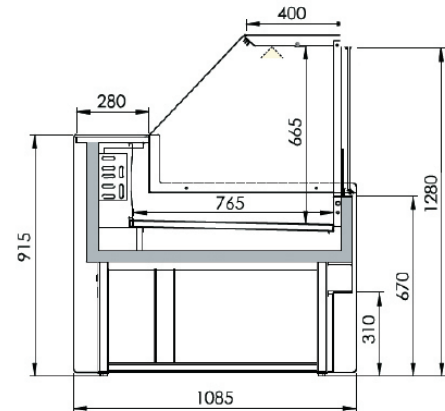

Pour longueur jusqu'à 2500 mm

Vitrine canalisable Viva

VIVA statique sans réserve

LARGE CHOIX DE COLORIS

COULEURS DE JOUES LATÉRALES

MODÈLE	Longueur	Puissance frigo à -10°C	Nombre de porte réserve	Surface d'exposition
VIVA 1500-S-SR	1500 mm	375 W	0	1,22 m ²
VIVA 2000-S-SR	2000 mm	500 W	0	1,65 m ²
VIVA 2500-S-SR	2500 mm	625 W	0	2,08 m ²
VIVA 3000-S-SR	3000 mm	750 W	0	2,51 m ²