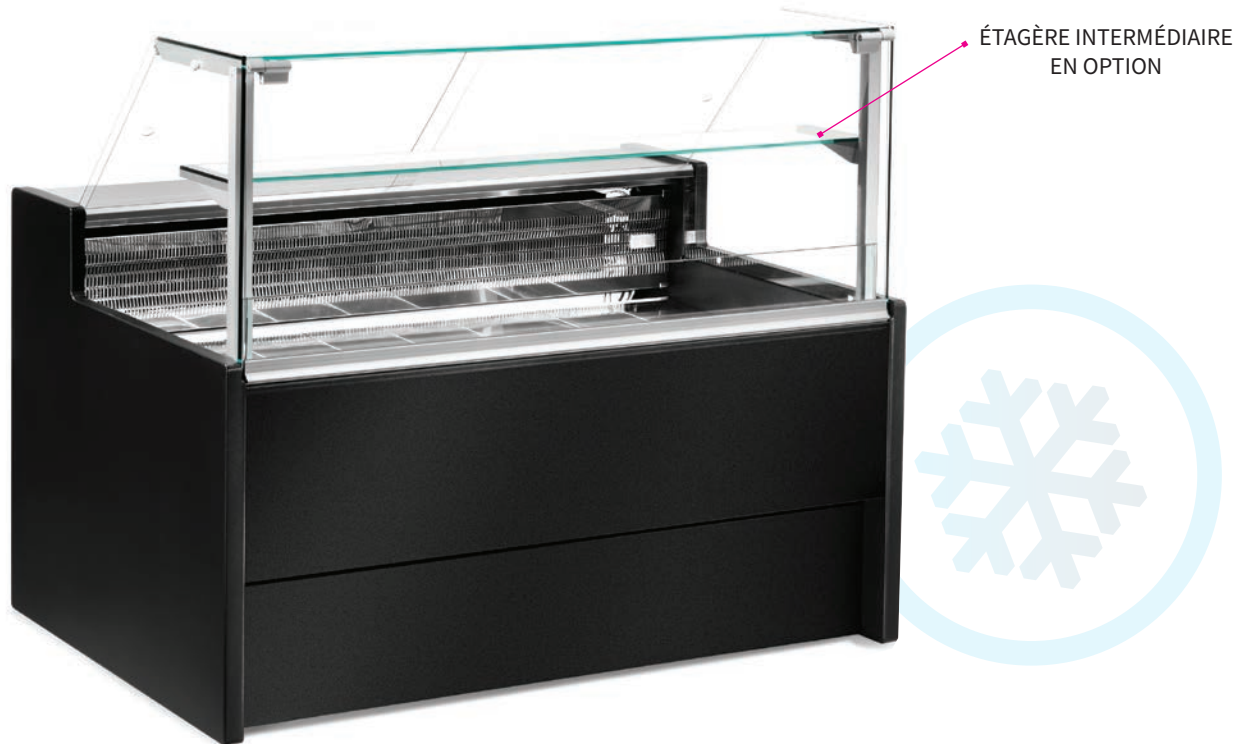

VITRINES VIVA

Viande - Traiteur - Produits laitiers/Fromage

FROID VENTILÉ

FROID STATIQUE

NOUVEAUTÉ

- Froid ventilé ou statique
- Évaporateur traité par cataphorèse
- Avec ou sans réserves réfrigérées
- Vitrage droit relevable
- Gaz réfrigérant R290 jusqu'à 2,5 mètres
- Gaz réfrigérant R452A pour vitrine de 3 mètres
- Température pour version ventilé +0°C, 2+°C
- Température pour version statique +4°C, +6°C
- Éclairage LED
- Plateau d'exposition en inox (laqué noir en option)
- Tablette de service arrière en Inox (granit noir en option)
- Thermostat électronique
- Dégivrage naturel (par arrêt programmé du compresseur)
- Évacuation des eaux de dégivrage manuel
- Joues latérales grises (en option : joues noires)
- Alimentation 230V /1Ph/ 50Hz
- Conditions de fonctionnement classe climatique 3 -M2 : température ambiante maxi +25°C et humidité relative maxi 60%.
- Déflecteur antibuée

ATOUTS

- Vitre droite relevable (facilité de nettoyage)
- Évaporateur traité par cataphorèse
- Éclairage LED
- Plateau d'exposition inox (laqué noir en option)
- Une vitrine pour 11 déclinaisons
 - froid ventilé ou statique
 - avec ou sans réserves
 - vitrage droit ou self-service
 - bain-marie ou neutre...

Pour longueur jusqu'à 2500 mm

Vitrine canalisable Viva

VIVA statique sans réserve

LARGE CHOIX DE COLORIS

COULEURS DE JOUES LATÉRALES

MODÈLE	Longueur	Puissance frigo à -10°C	Nombre de porte réserve	Surface d'exposition
VIVA 1500-S-SR	1500 mm	375 W	0	1,22 m ²
VIVA 2000-S-SR	2000 mm	500 W	0	1,65 m ²
VIVA 2500-S-SR	2500 mm	625 W	0	2,08 m ²
VIVA 3000-S-SR	3000 mm	750 W	0	2,51 m ²