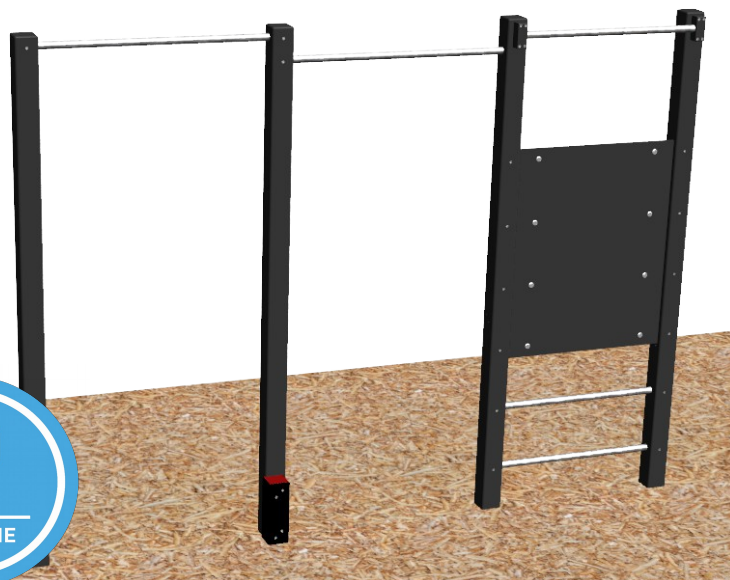

EXEMPLES EXERCICES

Etirement passif en suspension
Etirement des cuisses
Abdominaux en suspension
Abdominaux en suspension avec rotation
Tractions en supination
Tractions archer

Les sections de plastique recyclé sont importées des Pays-Bas.

Agrès conçus et fabriqués par l'entreprise SARL ESPACES RENARD à partir de matériaux **100% recyclés**, issus de bâches agricoles servant à la culture de fleurs.

<https://www.facebook.com/espacesrenard>

<https://www.espaces-renard.com>