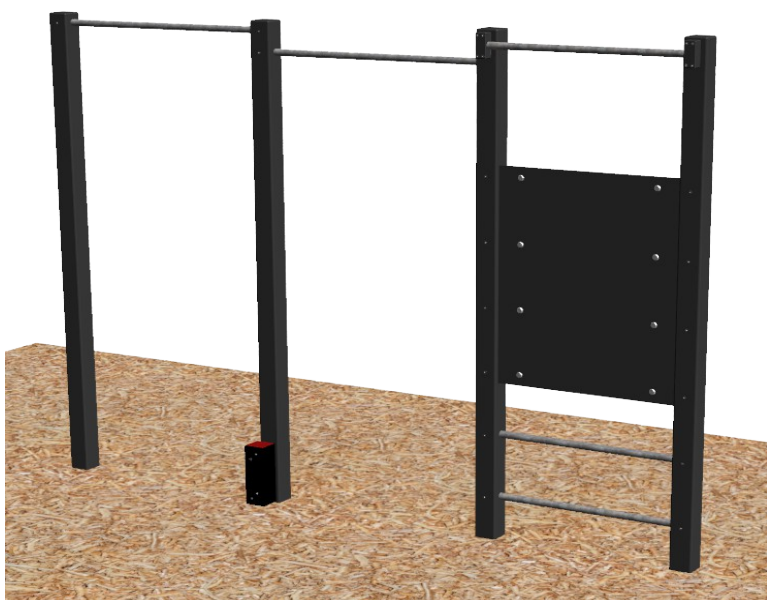

### GROUPE MUSCULAIRE

Membres supérieurs / Ceinture abdominale et dos

REFERENCE :

C-9003PR

AGRES :

Combiné barres fixes espalier

### DIMENSIONS AGRES

Longueur :	2	m
Largeur :	0,2	m
Hauteur (hors sol) :	2,21	m

### ESPACE LIBRE MINIMAL AUTOUR DE L'AGRES

Hauteur de chute libre max :	2,21	m
Longueur :	6	m
Largeur :	4,2	m
Espace d'évolution minimal :	25,2	m <sup>2</sup>