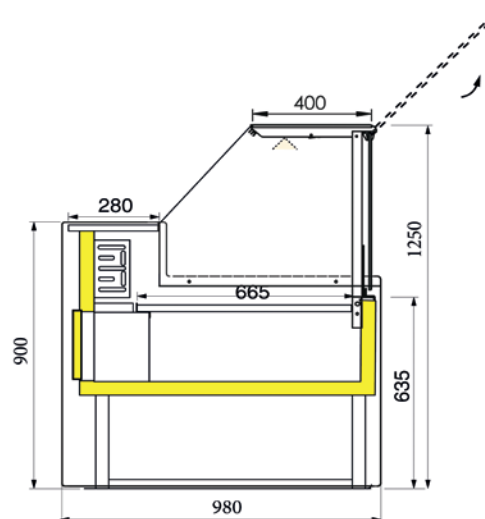

Vitrine Vera

VERA statique avec réserves, vitrage rabattable ou relevable

FROID STATIQUE

Option joues noires

Option soubassement noir

DÉCORS STANDARD

DÉCORS EN OPTION

Meuble caisse VERA

RÉF.

VERA-MC 700
VERA-MC 1000
VERA-MC 90° EXT
VERA-MC 90° INT

VITRINE STATIQUE AVEC RÉSERVES
VITRAGE RELEVABLE

VITRINE VERA STATIQUE avec réserve VITRAGE RABATTABLE

MODÈLE	Longueur	GRUPE LOGÉ	SANS GROUPE	Puissance frigo à -10°C	Puissance Absorbée
VERA-S-RA 1500	1500 mm			338 W	206 W
VERA-S-RA 2000	2000 mm			484 W	292 W
VERA-S-RA 2500	2500 mm			690 W	393 W
VERA-S-RA 3000	3000 mm			873 W	563 W