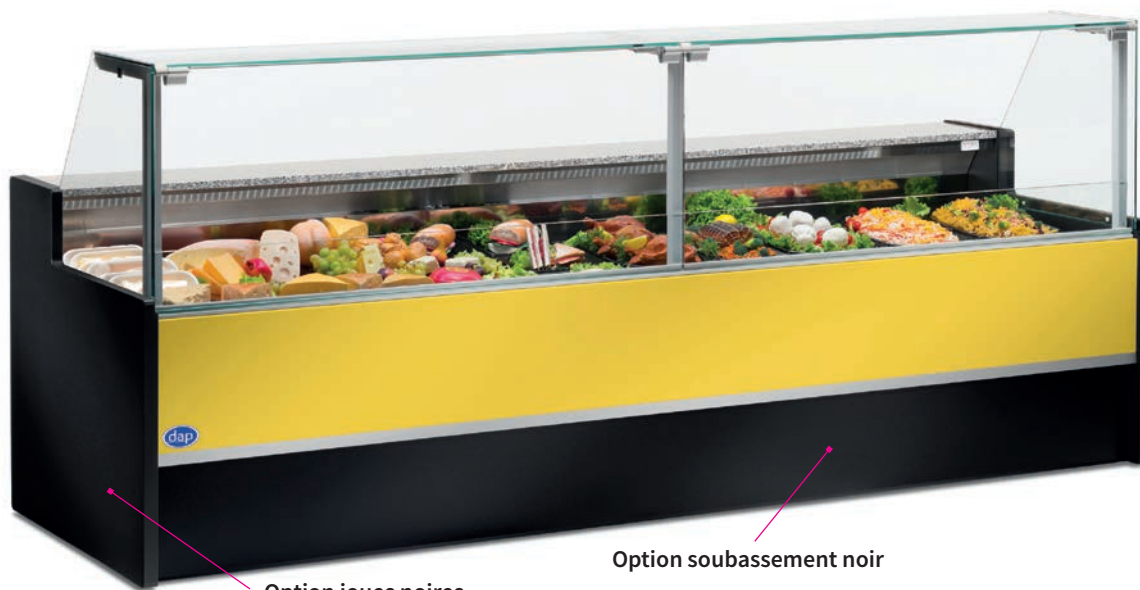

- Soubassement noir en option
- Standard en gris

- Froid ventilé pour version V
- Froid statique pour version S
- Évaporateur traité par cataphorèse
- Avec réserves réfrigérées
- Vitrage droit relevable ou rabattable (suivant tarif)
- Gaz réfrigérant R290 jusqu'à longueur 3000
- Gaz réfrigérant R452A jusqu'à longueur 3500
- Température pour version ventilé +0°C, +2°C
- Température pour version statique +4°C, +7°C
- Éclairage LED
- Plateau d'exposition en inox (laqué noir en option)
- Tablette de service en granit (Rosa Beta)
- Thermostat électronique
- Dégivrage naturel (par arrêt du compresseur)

Pour longueur jusqu'à 3000 mm

Option joues noires

Option soubassement noir

ATOUTS

- Réserves réfrigérées
- Évaporateur traité par cataphorèse
- Éclairage LED
- Plateau d'exposition inox (laqué noir en option)

OPTIONS

OPTIONS	Étagère intermédiaire SANS éclairage	Étagère intermédiaire AVEC éclairage LED	Tablette de service granit noir "ABSOLU"	Plan d'expo peinture noire RAL9005	Fermeture arrière plexiglass	Éclairage frontale inférieur par LED	Chassis à 4 roulettes	Chassis à 6 roulettes	Cordon anti-buée	Décor haut non standard (D136 - 137 - 138 - 151 - 152 - 153 et I301)	Décor inférieur couleur (sur liste décors standards)
1500											
2000											
2500											
3000											
3500											

Vitrine Vera

VERA statique avec réserves, vitrage rabattable ou relevable

FROID STATIQUE

Option joues noires

Option soubassement noir

DÉCORS STANDARD

DÉCORS EN OPTION

Meuble caisse VERA