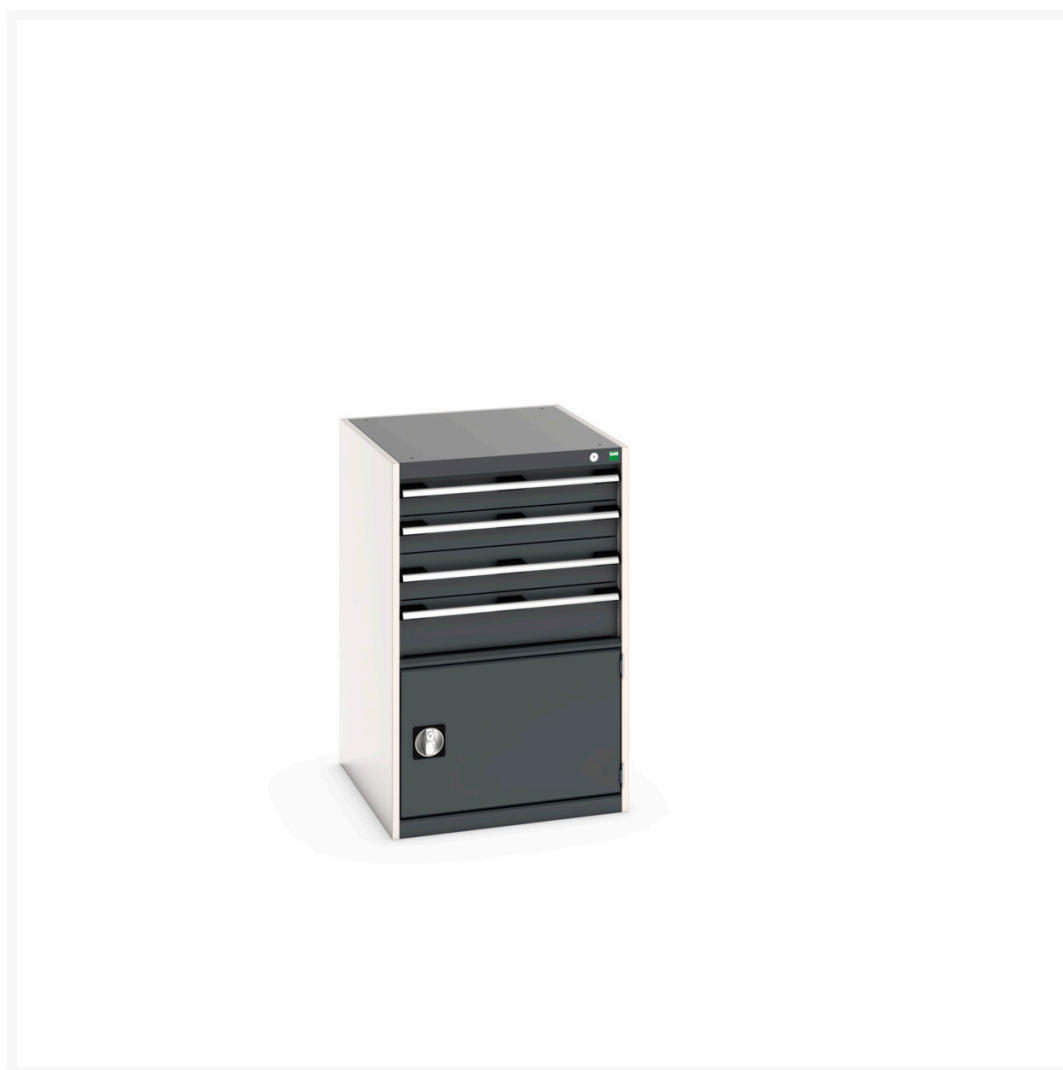

40027023. - Armoire a Tiroirs Cubio SL-6710-5.1

Description

Armoire a Tiroirs Cubio SL-6710-5.1 Avec 4 Tiroirs / Porte
LxPxH: 650x750x1000mm

Images du produit

Informations Complémentaires

Tiroir capacité	75 kg
Hauteur tiroir 1	100mm
Dimensions intérieures du tiroir 1	525mm x 625mm x 80mm
Hauteur tiroir 2	100mm
Dimensions intérieures du tiroir 2	525mm x 625mm x 80mm
tiroir hauteur 3	125mm
Dimensions intérieures du tiroir 3	525mm x 625mm x 105mm
tiroir hauteur 4	150mm
Dimensions intérieures du tiroir 4	525mm x 625mm x 130mm
Type de porte	Perfo
Door height 1	400 mm
Largeur	650
Profondeur	750
Hauteur	1000
Numé	94032080
Matériau du produit	Tôle d'acier
Surface de produit	Couvert de poudre

Choix du produit

Couleur:	Gris anthracite / Gris anthracite
	Gris clair / Gris anthracite
	Gris / Bleu clair
	Gris clair / Gris clair
	Gris clair / Rouge