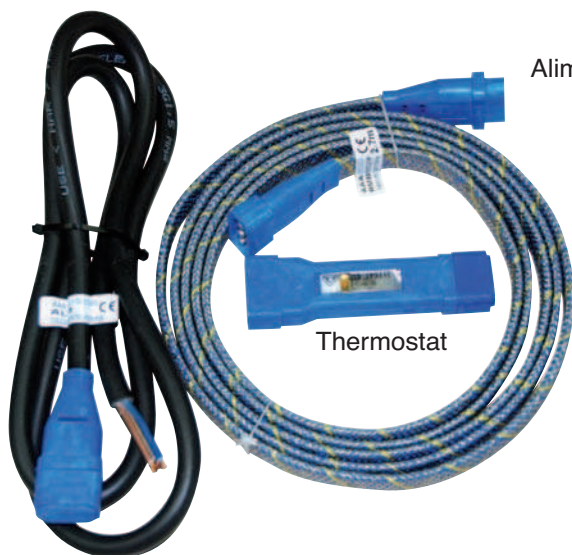

## CORDONS CHAUFFANTS

### • Cordons et rubans chauffants (mise hors-gel canalisations)

**Ruban chauffant autorégulant**  
Pose avec câblage  
Type RAG

Alimentation

Thermostat

Cordon chauffant

**Ruban modulaire auto-thermostaté**  
Type RMB  
(prêt à l'emploi)

### • Cordons Froid et climatisation

**Porte chambre froide vitrine réfrigérée**  
Type IC

**Ecoulement de condensats**  
Type BS

**Hors-gel pour pompe à chaleur**  
CB hors-gel thermostat +5°C

### • Exécutions spéciales

**Cordon chauffant sur mesure**  
Type CU

**Ruban chauffant industriel (150W/m)**  
Type BK

**Cordes chauffantes**

**Surfaces chauffantes aluminium adhésives**

Options : thermostat & isolation