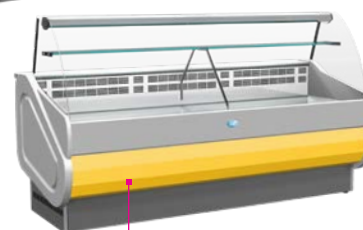

Accessoires

ACCESSOIRES

Plan de travail granit le m/l

Plan de travail inox le m/l

Plan d'exposition inox le m/l

Séparation mobile

OPTIONS

Groupe tropicalisé +3% (pour température ambiante de 30°C et 60% d'hygrométrie)

Évaporateur traité anticorrosion

Bac inox de réévaporation automatique AC/BACREEV AUTO

Option fermeture arrière plexiglas ROMA

MODÈLE	CODE
ROMA 100	AC/PLEXIRO100
ROMA 150	AC/PLEXIRO150
ROMA 200	AC/PLEXIRO200
ROMA 250	AC/PLEXIRO250
ROMA 300	AC/PLEXIRO300

Meuble caisse ROMA L 780 x P 900 x H 876 mm

RÉF.

ROMA MC 780

Option roulettes pour vitrine ROMA

RÉF.

AC/R-ROMA

Couleurs standard

RAL 9005

RAL 3020

RAL 9010

RAL 6026

RAL 2008

RAL 5013

RAL 1018