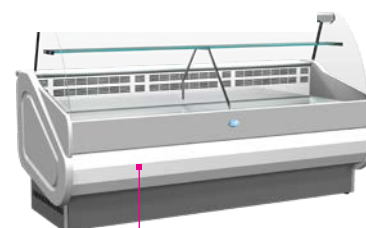

Accessoires

ACCESSOIRES

Plan de travail granit le m/l

Plan de travail inox le m/l

Plan d'exposition inox le m/l

Séparation mobile

OPTIONS

Groupe tropicalisé +3% (pour température ambiante de 30°C et 60% d'hygrométrie)

Évaporateur traité anticorrosion

Bac inox de réévaporation automatique AC/BACREEV AUTO

Option fermeture arrière plexiglas ROMA

MODÈLE	CODE
ROMA 100	AC/PLEXIRO100
ROMA 150	AC/PLEXIRO150
ROMA 200	AC/PLEXIRO200
ROMA 250	AC/PLEXIRO250
ROMA 300	AC/PLEXIRO300

Meuble caisse ROMA L 780 x P 900 x H 876 mm

RÉF.

ROMA MC 780

Option roulettes pour vitrine ROMA

RÉF.

AC/R-ROMA

Couleurs standard

RAL 9005

RAL 3020

RAL 9010

RAL 6026

RAL 2008

RAL 5013

RAL 1018