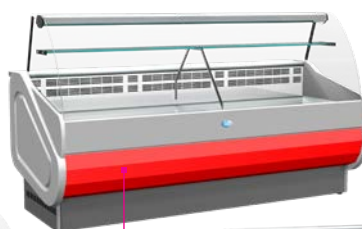

VITRINES MULTISERVICES ROMA

Vitre bombée (VB) / Vitre droite (VD)

Libre service (LS)

Produits laitiers/Fromage - Sandwichs - Charcuterie

FROID SEMI-VENTILÉ

PROFONDEUR HORS-TOUT : 90 cm

PASSAGE UTILE :
440X235 MM

- Vitrage bombé rabattable, droit ou self
- Froid semi-ventilé
- Gaz réfrigérant R452
- Température +3°C, +8°C
- Éclairage par tube néon
- Isolation en polyuréthane expansé
- Thermostat électronique
- Détendeur monté sur version sans groupe
- Dégivrage naturel
- Réserve réfrigérée
- Tablette arrière profondeur 250 mm
- Étagère intermédiaire non réfrigérée
- Plan d'exposition profondeur 560 mm en acier laqué blanc
- Décor tôle laquée (couleur stockée : blanc)
- Conditions de fonctionnement classe 3 : + 25°C température ambiante, humidité relative 60%
- Groupe tropicalisé en option pour condition de fonctionnement : +30°C température ambiante, humidité relative 60%
- Vidange manuel du bac des eaux de condensats ou bac inox de réévaporation automatique en option
- Joes en ABS gris

**DÉCOR INTERCHANGEABLE
PAR SIMPLE CLIP**

Vitrine non canalisable Roma LS

LIBRE SERVICE - Produits laitiers/Fromage - Sandwichs - Charcuterie

MODÈLE	Longueur avec joues	Puissance frigo à -10°C	Puissance absorbée	Nombre de portes
ROMA 100 SELF	1040 mm	320 W	390 W	1
ROMA 150 SELF	1520 mm	480 W	390 W	2
ROMA 200 SELF	2000 mm	640 W	540 W	2
ROMA 250 SELF	2480 mm	800 W	730 W	3
ROMA 300 SELF	2960 mm	960 W	850 W	3

Meuble caisse ROMA L 780 x P 900 x H 876 mm

RÉF.

ROMA MC 780

Option roulettes pour vitrine ROMA

RÉF.

AC/R-ROMA

Couleurs standard

RAL 9005