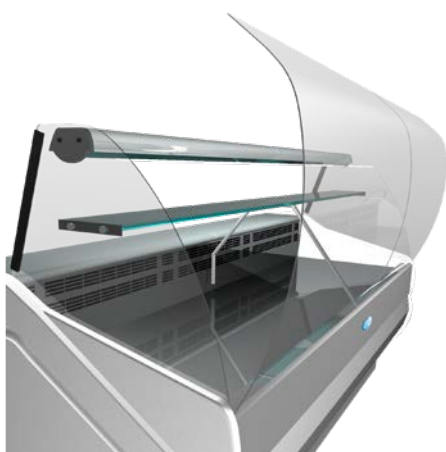

VITRINES MULTISERVICES ROMA

Vitre bombée (VB) / Vitre droite (VD)

Libre service (LS)

Produits laitiers/Fromage - Sandwichs - Charcuterie

FROID SEMI-VENTILÉ

PROFONDEUR HORS-TOUT : 90 cm

PASSAGE UTILE :
440X235 MM

- Vitrage bombé rabattable, droit ou self
- Froid semi-ventilé
- Gaz réfrigérant R452
- Température +3°C, +8°C
- Éclairage par tube néon
- Isolation en polyuréthane expansé
- Thermostat électronique
- Détendeur monté sur version sans groupe
- Dégivrage naturel
- Réserve réfrigérée
- Tablette arrière profondeur 250 mm
- Étagère intermédiaire non réfrigérée
- Plan d'exposition profondeur 560 mm en acier laqué blanc
- Décor tôle laquée (couleur stockée : blanc)
- Conditions de fonctionnement classe 3 : + 25°C température ambiante, humidité relative 60%
- Groupe tropicalisé en option pour condition de fonctionnement : +30°C température ambiante, humidité relative 60%
- Vidange manuel du bac des eaux de condensats ou bac inox de réévaporation automatique en option
- Joes en ABS gris

**DÉCOR INTERCHANGEABLE
PAR SIMPLE CLIP**

Vitrine non canalisable Roma LS

LIBRE SERVICE - Produits laitiers/Fromage - Sandwichs - Charcuterie

MODÈLE	Longueur avec joues	Puissance frigo à -10°C	Puissance absorbée	Nombre de portes
ROMA 100 SELF	1040 mm	320 W	390 W	1
ROMA 150 SELF	1520 mm	480 W	390 W	2
ROMA 200 SELF	2000 mm	640 W	540 W	2
ROMA 250 SELF	2480 mm	800 W	730 W	3
ROMA 300 SELF	2960 mm	960 W	850 W	3