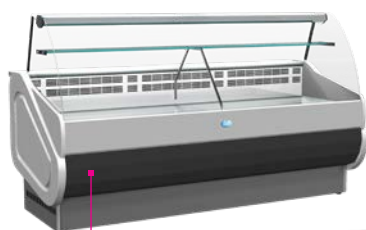

VITRINES MULTISERVICES ROMA

Vitre bombée (VB) / Vitre droite (VD)

Libre service (LS)

Produits laitiers/Fromage - Sandwichs - Charcuterie

FROID SEMI-VENTILÉ

PROFONDEUR HORS-TOUT : 90 cm

PASSAGE UTILE :
440X235 MM

- Vitrage bombé rabattable, droit ou self
- Froid semi-ventilé
- Gaz réfrigérant R452
- Température +3°C, +8°C
- Éclairage par tube néon
- Isolation en polyuréthane expansé
- Thermostat électronique
- Détendeur monté sur version sans groupe
- Dégivrage naturel
- Réserve réfrigérée
- Tablette arrière profondeur 250 mm
- Étagère intermédiaire non réfrigérée
- Plan d'exposition profondeur 560 mm en acier laqué blanc
- Décor tôle laquée (couleur stockée : blanc)
- Conditions de fonctionnement classe 3 : + 25°C température ambiante, humidité relative 60%
- Groupe tropicalisé en option pour condition de fonctionnement : +30°C température ambiante, humidité relative 60%
- Vidange manuel du bac des eaux de condensats ou bac inox de réévaporation automatique en option
- Joes en ABS gris

Meuble caisse ROMA L 780 x P 900 x H 876 mm

RÉF.

ROMA MC 780

Option roulettes pour vitrine ROMA

RÉF.

AC/R-ROMA

Couleurs standard

RAL 9005