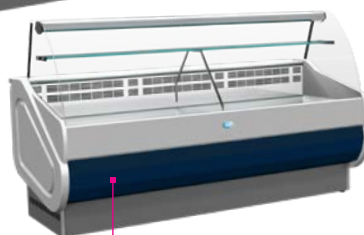

Accessoires

ACCESSOIRES

Plan de travail granit le m/l

Plan de travail inox le m/l

Plan d'exposition inox le m/l

Séparation mobile

OPTIONS

Groupe tropicalisé +3% (pour température ambiante de 30°C et 60% d'hygrométrie)

Évaporateur traité anticorrosion

Bac inox de réévaporation automatique AC/BACREEV AUTO

Option fermeture arrière plexiglas ROMA

MODÈLE	CODE
ROMA 100	AC/PLEXIRO100
ROMA 150	AC/PLEXIRO150
ROMA 200	AC/PLEXIRO200
ROMA 250	AC/PLEXIRO250
ROMA 300	AC/PLEXIRO300

Meuble caisse ROMA L 780 x P 900 x H 876 mm

RÉF.

ROMA MC 780

Option roulettes pour vitrine ROMA

RÉF.

AC/R-ROMA

Couleurs standard

RAL 9005

RAL 3020

RAL 9010

RAL 6026

RAL 2008

RAL 5013

RAL 1018