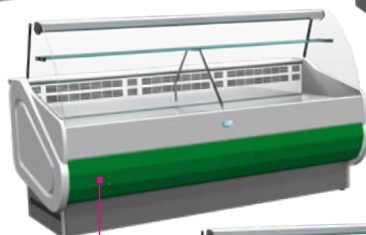

Accessoires

ACCESSOIRES

Plan de travail granit le m/l

Plan de travail inox le m/l

Plan d'exposition inox le m/l

Séparation mobile

OPTIONS

Groupe tropicalisé +3% (pour température ambiante de 30°C et 60% d'hygrométrie)

Évaporateur traité anticorrosion

Bac inox de réévaporation automatique AC/BACREEV AUTO

Option fermeture arrière plexiglas ROMA

MODÈLE	CODE
ROMA 100	AC/PLEXIRO100
ROMA 150	AC/PLEXIRO150
ROMA 200	AC/PLEXIRO200
ROMA 250	AC/PLEXIRO250
ROMA 300	AC/PLEXIRO300

Meuble caisse ROMA L 780 x P 900 x H 876 mm

RÉF.

ROMA MC 780

Option roulettes pour vitrine ROMA

RÉF.

AC/R-ROMA

Couleurs standard

RAL 9005

RAL 3020

RAL 9010

RAL 6026

RAL 2008

RAL 5013

RAL 1018