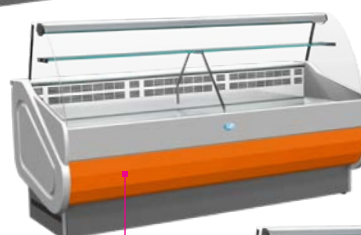

Accessoires

ACCESSOIRES

Plan de travail granit le m/l

Plan de travail inox le m/l

Plan d'exposition inox le m/l

Séparation mobile

OPTIONS

Groupe tropicalisé +3% (pour température ambiante de 30°C et 60% d'hygrométrie)

Évaporateur traité anticorrosion

Bac inox de réévaporation automatique AC/BACREEV AUTO

Option fermeture arrière plexiglas ROMA

MODÈLE	CODE
ROMA 100	AC/PLEXIRO100
ROMA 150	AC/PLEXIRO150
ROMA 200	AC/PLEXIRO200
ROMA 250	AC/PLEXIRO250
ROMA 300	AC/PLEXIRO300

Meuble caisse ROMA L 780 x P 900 x H 876 mm

RÉF.

ROMA MC 780

Option roulettes pour vitrine ROMA

RÉF.

AC/R-ROMA

Couleurs standard

RAL 9005

RAL 3020

RAL 9010

RAL 6026

RAL 2008

RAL 5013

RAL 1018