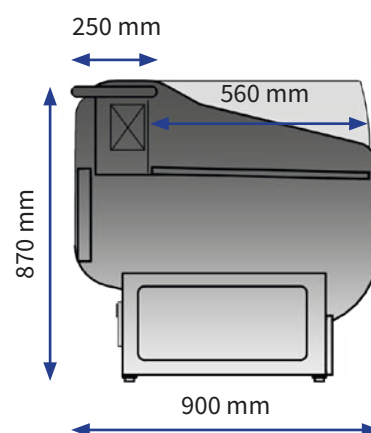

VITRINES MULTISERVICES ROMA

Vitre bombée (VB) / Vitre droite (VD)

Libre service (LS)

Produits laitiers/Fromage - Sandwichs - Charcuterie

FROID SEMI-VENTILÉ

PROFONDEUR HORS-TOUT : 90 cm

PASSAGE UTILE :
440X235 MM

- Vitrage bombé rabattable, droit ou self
- Froid semi-ventilé
- Gaz réfrigérant R452
- Température +3°C, +8°C
- Éclairage par tube néon
- Isolation en polyuréthane expansé
- Thermostat électronique
- Détendeur monté sur version sans groupe
- Dégivrage naturel
- Réserve réfrigérée
- Tablette arrière profondeur 250 mm
- Étagère intermédiaire non réfrigérée
- Plan d'exposition profondeur 560 mm en acier laqué blanc
- Décor tôle laquée (couleur stockée : blanc)
- Conditions de fonctionnement classe 3 : + 25°C température ambiante, humidité relative 60%
- Groupe tropicalisé en option pour condition de fonctionnement : +30°C température ambiante, humidité relative 60%
- Vidange manuel du bac des eaux de condensats ou bac inox de réévaporation automatique en option
- Joes en ABS gris

**DÉCOR INTERCHANGEABLE
PAR SIMPLE CLIP**

Vitrine non canalisable Roma LS

LIBRE SERVICE - Produits laitiers/Fromage - Sandwichs - Charcuterie

MODÈLE	Longueur avec joues	Puissance frigo à -10°C	Puissance absorbée	Nombre de portes
ROMA 100 SELF	1040 mm	320 W	390 W	1
ROMA 150 SELF	1520 mm	480 W	390 W	2
ROMA 200 SELF	2000 mm	640 W	540 W	2
ROMA 250 SELF	2480 mm	800 W	730 W	3
ROMA 300 SELF	2960 mm	960 W	850 W	3

Meuble caisse ROMA L 780 x P 900 x H 876 mm

RÉF.

ROMA MC 780

Option roulettes pour vitrine ROMA

RÉF.

AC/R-ROMA

Couleurs standard

RAL 9005