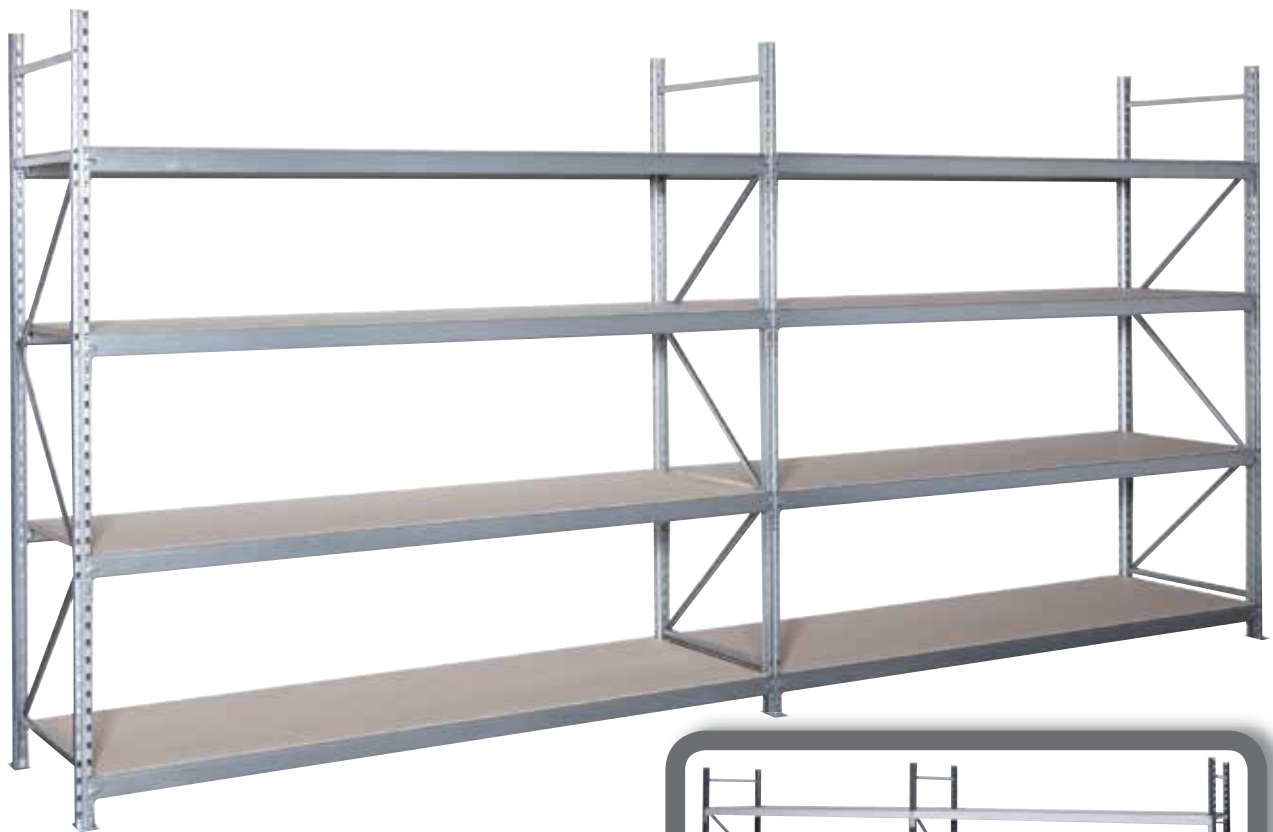

RAYONNAGES

MI - LOURDS

TIBM

5 rue de la Seine - PA Château-Gaillard - 35470 BAIN-DE-BRETAGNE - Tél. 02 99 43 77 24 - Fax. 02 99 43 80 27
contact@omni-metal.bzh - www.omni-metal.bzh

RAYONNAGES MI-LOURDS

Polyvalent, robuste et très stable, le rayonnage mi-lourd est adapté à tous les secteurs d'activité (réserve de magasin, atelier, logistique,...). Il permet de stocker manuellement, d'importants volumes et charges.

Les longerons sont accrochés aux échelles par un système de griffes, et sécurisés par des goupilles de sécurité :

1. ECHELLE
2. LONGERON
3. TRAVERSE
4. SÉPARATION
5. RECOUVREMENT

charge jusqu'à 900kg
par niveau

■ STOCKAGE DE PNEUS

La forme biseautée des longerons permet de stocker les pneumatiques sans les endommager.

■ TABLE DE TRAVAIL

1700 x 700 x 900 mm.

TIBM

5 rue de la Seine - PA Château-Gaillard - 35470 BAIN-DE-BRETAGNE - Tél. 02 99 43 77 24 - Fax. 02 99 43 80 27
contact@omni-metal.bzh - www.omni-metal.bzh

■ STOCKAGE SUR CINTRES

Stockage de vêtements sur cintres, sur rayonnage équipé de longerons penderie.

■ LE STOCKAGE DYNAMIQUE

Équipement des niveaux de pose avec plateaux métalliques ou cadres dynamiques pour stockage par gravité.