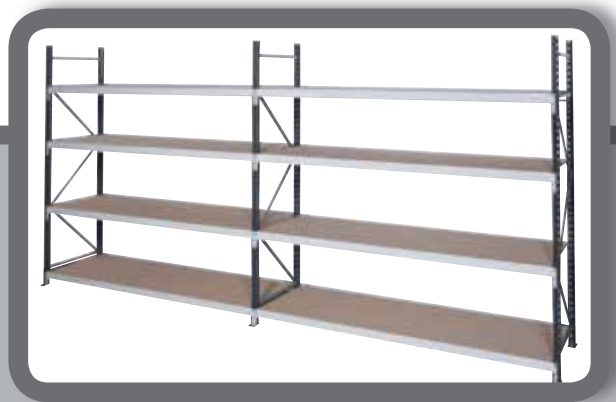

RAYONNAGES

MI - LOURDS

TIBM

5 rue de la Seine - PA Château-Gaillard - 35470 BAIN-DE-BRETAGNE - Tél. 02 99 43 77 24 - Fax. 02 99 43 80 27
contact@omni-metal.bzh - www.omni-metal.bzh

RAYONNAGES MI-LOURDS

Polyvalent, robuste et très stable, le rayonnage mi-lourd est adapté à tous les secteurs d'activité (réserve de magasin, atelier, logistique,...). Il permet de stocker manuellement, d'importants volumes et charges.

Les longerons sont accrochés aux échelles par un système de griffes, et sécurisés par des goupilles de sécurité :

1. ECHELLE
2. LONGERON
3. TRAVERSE
4. SÉPARATION
5. RECOUVREMENT

charge jusqu'à 900kg
par niveau

Des plateaux en bois aggloméré brut
d'épaisseur 22 mm.

Des plateaux métalliques
d'épaisseur 30 mm.

Des plateaux en fil métallique
sur demande.

TIBM

5 rue de la Seine - PA Château-Gaillard - 35470 BAIN-DE-BRETAGNE - Tél. 02 99 43 77 24 - Fax. 02 99 43 80 27
contact@omni-metal.bzh - www.omni-metal.bzh

■ STOCKAGE SUR CINTRES

Stockage de vêtements sur cintres, sur rayonnage équipé de longerons penderie.

■ LE STOCKAGE DYNAMIQUE

Équipement des niveaux de pose avec plateaux métalliques ou cadres dynamiques pour stockage par gravité.