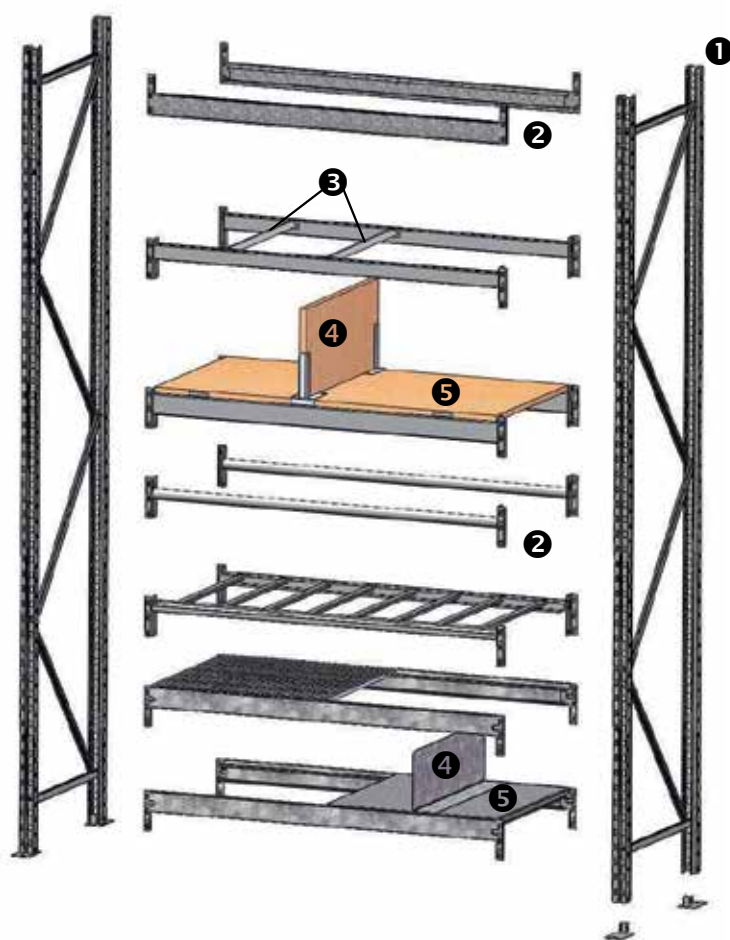

RAYONNAGES

MI - LOURDS

TIBM

5 rue de la Seine - PA Château-Gaillard - 35470 BAIN-DE-BRETAGNE - Tél. 02 99 43 77 24 - Fax. 02 99 43 80 27
contact@omni-metal.bzh - www.omni-metal.bzh

RAYONNAGES MI-LOURDS

Polyvalent, robuste et très stable, le rayonnage mi-lourd est adapté à tous les secteurs d'activité (réserve de magasin, atelier, logistique,...). Il permet de stocker manuellement, d'importants volumes et charges.

Les longerons sont accrochés aux échelles par un système de griffes, et sécurisés par des goupilles de sécurité :

1. ECHELLE
2. LONGERON
3. TRAVERSE
4. SÉPARATION
5. RECOUVREMENT

charge jusqu'à 900kg
par niveau

Des plateaux en bois aggloméré brut
d'épaisseur 22 mm.

Des plateaux métalliques
d'épaisseur 30 mm.

Des plateaux en fil métallique
sur demande.

TIBM

5 rue de la Seine - PA Château-Gaillard - 35470 BAIN-DE-BRETAGNE - Tél. 02 99 43 77 24 - Fax. 02 99 43 80 27
contact@omni-metal.bzh - www.omni-metal.bzh

■ STOCKAGE SUR CINTRES

Stockage de vêtements sur cintres, sur rayonnage équipé de longerons penderie.

■ LE STOCKAGE DYNAMIQUE

Équipement des niveaux de pose avec plateaux métalliques ou cadres dynamiques pour stockage par gravité.