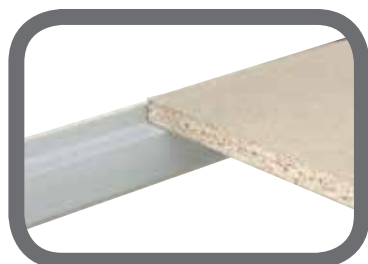

RAYONNAGES

MI - LOURDS

TIBM

5 rue de la Seine - PA Château-Gaillard - 35470 BAIN-DE-BRETAGNE - Tél. 02 99 43 77 24 - Fax. 02 99 43 80 27
contact@omni-metal.bzh - www.omni-metal.bzh

RAYONNAGES MI-LOURDS

Polyvalent, robuste et très stable, le rayonnage mi-lourd est adapté à tous les secteurs d'activité (réserve de magasin, atelier, logistique,...). Il permet de stocker manuellement, d'importants volumes et charges.

Les longerons sont accrochés aux échelles par un système de griffes, et sécurisés par des goupilles de sécurité :

1. ECHELLE
2. LONGERON
3. TRAVERSE
4. SÉPARATION
5. RECOUVREMENT

charge jusqu'à 900kg
par niveau

Des plateaux en bois aggloméré brut
d'épaisseur 22 mm.

Des plateaux métalliques
d'épaisseur 30 mm.

Des plateaux en fil métallique
sur demande.

TIBM

5 rue de la Seine - PA Château-Gaillard - 35470 BAIN-DE-BRETAGNE - Tél. 02 99 43 77 24 - Fax. 02 99 43 80 27
contact@omni-metal.bzh - www.omni-metal.bzh