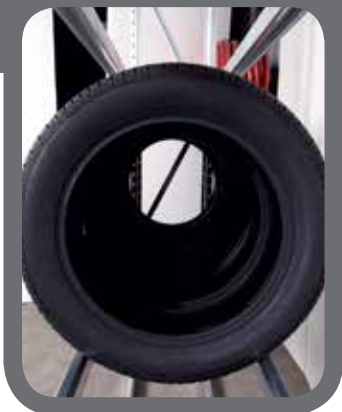

■ STOCKAGE DE PNEUS

La forme biseautée des longerons permet de stocker les pneumatiques sans les endommager.