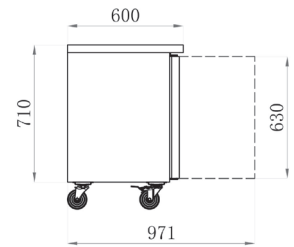

### DOTATION :

1 CLAYETTE 325X430MM PAR PORTE

### SANS DOSSERET • TABLES POSITIVES

Réf.	Portes	Volume (litres)	Puissance (W)	Poids (kg)	Dim. (mm) L x P x H	Prix (h.t) €
AAS3PP	3	339	275	111	1795 x 600 x 850	