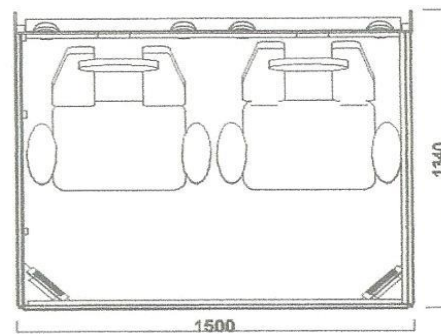

Porte : Charnières à gauche ou à droite

Température de la pièce :

Hauteur de la pièce :

Vue de face

Vue de haut

Décors Standard :

R20038 (R4284/R3217) Chalet
Oak nature

F76052 (F7725) Moirée

Décors Options :

R55001 (R4524)
Pinie Navarra (weiß)

R27001 (R5184)
Königsahorn

R20147 (R3266)
Nelson Oak (grau)

R30019 (R4889)
Bella Noce Schoko

W10410 (W400/W410)
Weiß deckend