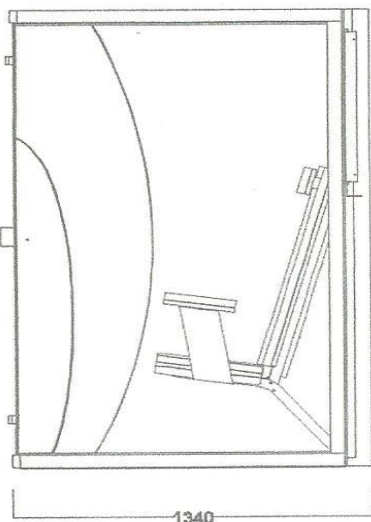

Porte : Charnières à gauche ou à droite

Température de la pièce :

Hauteur de la pièce :

Plan de base