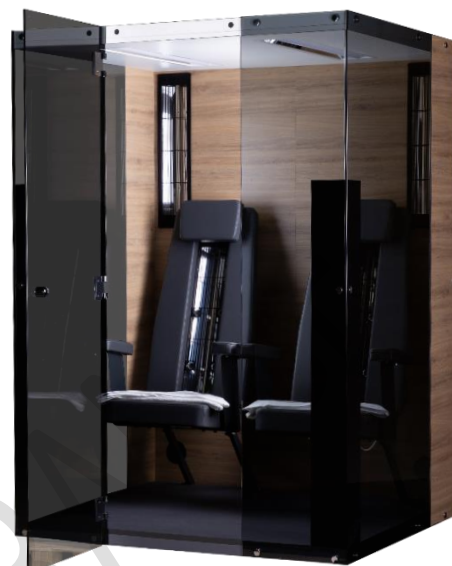

CONFORT 2

Utilisateur	: 1 à 2 personnes
Dimensions	: 150 x 130 x 204 cm
Puissance	: 2500 Watt
Branchement	: 220 – 240 V, 16 A
Matériel	: panneau en résine
Décor	: imitation chène ou enthracite
Porte	: largeur : 63 cm
Couleur métal	: gris noir, RAL 7021
Verre	: 6 mm ESG, Parsol gris
Poids	: 280 kg environ
Réflecteurs	: 2 frontaux : 2 sur le mur arrière : 2 dorsaux homogènes
Température de la pièce	: 22° C minimum
Hauteur de Montage	: 220 cm minimum

Equipements :

- Commande PHYSIOcontrol avec la technologie SENSOcare® intégrés
- Système audio MP3 et hauts parleurs
- Chauffage au sol
- Sièges confort inclinés 15°, accoudoirs, appui-tête réglable, rembourrés en simili cuir
- Combiné de lumière du jour et lumières colorées LED, à intensité variable
- Ouverture de porte en façade, charnières à gauche ou à droite
- Huiles essentielles (4 x 10 ml + coupelle)