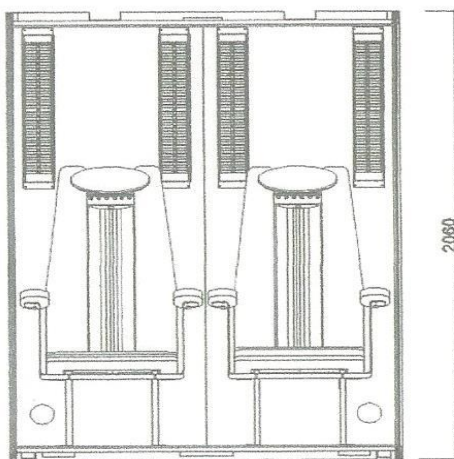

Porte : Charnières à gauche ou à droite

Température de la pièce :

Hauteur de la pièce :

Vue de face

Vue de haut

Décors Standard :

R20038 (R4284/R3217) Chalet
Oak nature

F76052 (F7725) Moirée

Décors Options :

R55001 (R4524)
Pinie Navarra (weiß)

R27001 (R5184)
Königsahorn

R20147 (R3266)
Nelson Oak (grau)

R30019 (R4889)
Bella Noce Schoko

W10410 (W400/W410)
Weiß deckend