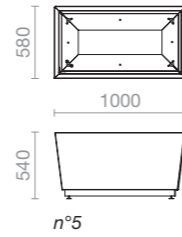

## Bac de fleurissement

	<b>n°5</b>
<b>Vol. substrat</b> Substrate Vol.	145 l.
<b>Vol. eau</b> Water Vol.	16 l.

Bac : Mars 2525 Sablé (YX355F)  
Planter : Mars 2525 Sanded (YX355F)

**Bac :**  
Tôle acier galvanisé et thermolaqué ép. 2 mm  
Bac de culture, page 27  
**Socle :**  
Fer plat acier galvanisé et thermolaqué ép. 5 mm  
Pieds réglables