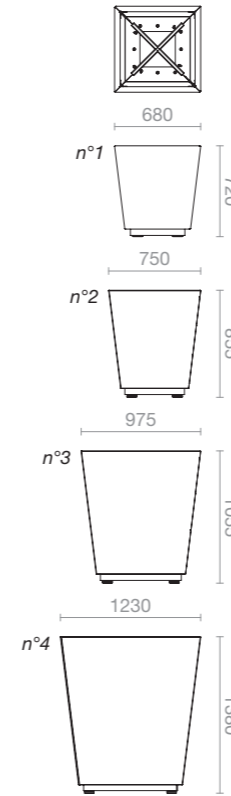

HEDERA

Bac de fleurissement

	n°5
Vol. substrat Substrate Vol.	145 l.
Vol. eau Water Vol.	16 l.

Bac :
Tôle acier galvanisé et thermolaqué ép. 2 mm
Bac de culture, page 27
Socle :
Fer plat acier galvanisé et thermolaqué ép. 5 mm
Pieds réglables

Tub :
Galvanized and hot lacquered steel sheet th. 2 mm
Planting liner, page 27
Base :
Galvanized and hot lacquered steel flat bulb, th. 5 mm
Adjustable feet available

Kübel :
Verzinkter und einbrennlackierter Stahl, 2 mm stark
Pflanzenersatz, Seite 27

Socket :
Verzinkte und einbrennlackierte Flacheisen, 5 mm stark
Verstellbare Füße

Jardinera :
Chapa acero galvanizado y termolacado gr. 2 mm
Base de cultivo, página 27
Zócalo :
Hierro liso acero galvanizado y termolacado gr. 5 mm
Pies regulables

Fourniture de substrat spécifique et de végétaux, nous consulter.
Specific substrate and plants supply available, please contact us.

Planter

BACS & POTS

MOBILIER DE REPOS

ACCESSOIRES URBAINS

ACCESSOIRES PAYSAGERS

VÉGÉTALISATION VERTICALE

BALCONNIÈRES & SUSPENSIONS

SERRURERIE

MOSAÏCULTURE

GAMMES

NUANCIER

Option bicolore
Bicolor option
Option zweifarbig
Opción bicolor

	n°1	n°2	n°3	n°4
Vol. substrat Substrate Vol.	93 l.	160 l.	376 l.	890 l.
Vol. eau Water Vol.	14,5 l.	21 l.	35 l.	62 l.