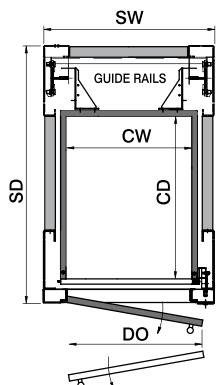

Hydraulique

Cabines avec dimensions intermoyennes disponibles.

1C	min
CW	565
CD	490
SW	965
SD	660
DO	480
kg	250

2A	min
CW	750
CD	600
SW	1110
SD	770
DO1	480
DO2	600
kg	250

1L	min
CW	480
CD	550
SW	650
SD	910
DO	480
kg	250