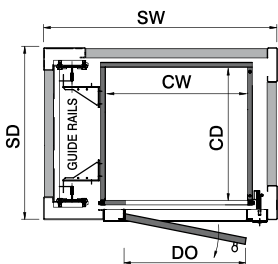

1C	min
CW	550
CD	580
SW	870
SD	670
DO	550
kg	250

2A	min
CW	660
CD	580
SW	930
SD	715
DO1	600
DO2	520
kg	250

1L	min
CW	480
CD	550
SW	670
SD	820
DO	480
kg	250

2P	min
CW	550
CD	580
SW	870
SD	660
DO	550
kg	250

Hydraulique

Cabines avec dimensions intermoyennes disponibles.

1C	min
CW	565
CD	490
SW	965
SD	660
DO	480
kg	250

2A	min
CW	750
CD	600
SW	1110
SD	770
DO1	480
DO2	600
kg	250

1L	min
CW	480
CD	550
SW	650
SD	910
DO	480
kg	250