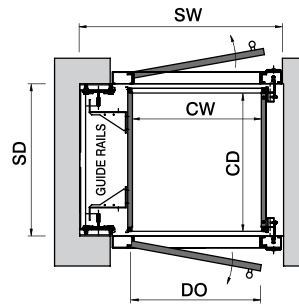

DOMUSLIFT® XS - EXTRA SMALL

STILL'9

Créateur de confort

ZAC du Parc - 11, rue Léonard De Vinci
91220 - LE PLESSIS PATE - 01 60 84 16 30
www.still9.fr / contact@still9.fr

Hydraulique

Cabines avec dimensions intermoyennes disponibles.

1C	min
CW	550
CD	580
SW	870
SD	670
DO	550
kg	250

2A	min
CW	660
CD	580
SW	930
SD	715
DO1	600
DO2	520
kg	250

1L	min
CW	480
CD	550
SW	670
SD	820
DO	480
kg	250

2P	min
CW	550
CD	580
SW	870
SD	660
DO	550
kg	250

Hydraulique

Cabines avec dimensions intermoyennes disponibles.

1C	min
CW	565
CD	490
SW	965
SD	660
DO	480
kg	250

2A	min
CW	750
CD	600
SW	1110
SD	770
DO1	480
DO2	600
kg	250

1L	min
CW	480
CD	550
SW	650
SD	910
DO	480
kg	250

2P	min
CW	565
CD	490
SW	965
SD	660
DO	480
kg	250