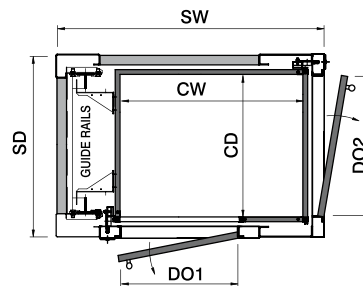

1C	min
CW	550
CD	580
SW	870
SD	670
DO	550
kg	250

2A	min
CW	660
CD	580
SW	930
SD	715
DO1	600
DO2	520
kg	250

1L	min
CW	480
CD	550
SW	670
SD	820
DO	480
kg	250

2P	min
CW	550
CD	580
SW	870
SD	660
DO	550
kg	250

Hydraulique

Cabines avec dimensions intermoyennes disponibles.

1C	min
CW	565
CD	490
SW	965
SD	660
DO	480
kg	250

2A	min
CW	750
CD	600
SW	1110
SD	770
DO1	480
DO2	600
kg	250

1L	min
CW	480
CD	550
SW	650
SD	910
DO	480
kg	250

2P	min
CW	565
CD	490
SW	965
SD	660
DO	480
kg	250