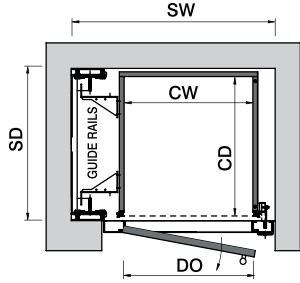

DOMUSLIFT® XS - EXTRA SMALL

STILL'9

Créateur de confort

ZAC du Parc - 11, rue Léonard De Vinci
91220 - LE PLESSIS PATE - 01 60 84 16 30
www.still9.fr / contact@still9.fr

Hydraulique

Cabines avec dimensions intermoyennes disponibles.

1C	min
CW	550
CD	580
SW	870
SD	670
DO	550
kg	250

2A	min
CW	660
CD	580
SW	930
SD	715
DO1	600
DO2	520
kg	250

1L	min
CW	480
CD	550
SW	670
SD	820
DO	480
kg	250

2P	min
CW	550
CD	580
SW	870
SD	660
DO	550
kg	250

Hydraulique

Cabines avec dimensions intermoyennes disponibles.

1C	min
CW	565
CD	490
SW	965
SD	660
DO	480
kg	250

2A	min
CW	750
CD	600
SW	1110
SD	770
DO1	480
DO2	600
kg	250

1L	min
CW	480
CD	550
SW	650
SD	910
DO	480
kg	250