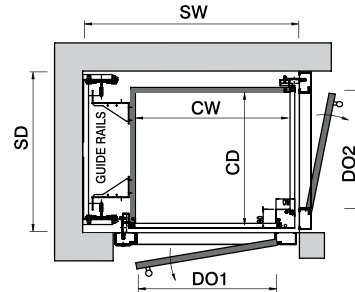

DOMUSLIFT® XS - EXTRA SMALL

STILL'9

Créateur de confort

ZAC du Parc - 11, rue Léonard De Vinci
91220 - LE PLESSIS PATE - 01 60 84 16 30
www.still9.fr / contact@still9.fr

Hydraulique

Cabines avec dimensions intermoyennes disponibles.

1C	min
CW	550
CD	580
SW	870
SD	670
DO	550
kg	250

2A	min
CW	660
CD	580
SW	930
SD	715
DO1	600
DO2	520
kg	250

1L	min
CW	480
CD	550
SW	670
SD	820
DO	480
kg	250

2P	min
CW	550
CD	580
SW	870
SD	660
DO	550
kg	250

Hydraulique

Cabines avec dimensions intermoyennes disponibles.

1C	min
CW	565
CD	490
SW	965
SD	660
DO	480
kg	250

2A	min
CW	750
CD	600
SW	1110
SD	770
DO1	480
DO2	600
kg	250

1L	min
CW	480
CD	550
SW	650
SD	910
DO	480
kg	250