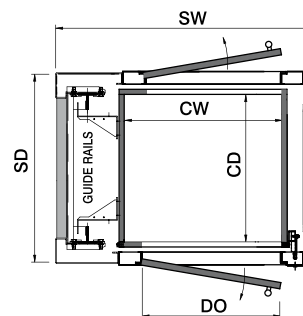

Hydraulique

Cabines avec dimensions intermoyennes disponibles.

1C	min
CW	565
CD	490
SW	965
SD	660
DO	480
kg	250

2A	min
CW	750
CD	600
SW	1110
SD	770
DO1	480
DO2	600
kg	250

1L	min
CW	480
CD	550
SW	650
SD	910
DO	480
kg	250