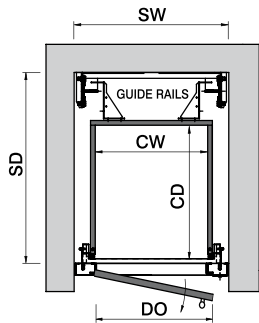

1L	min
CW	480
CD	550
SW	670
SD	820
DO	480
kg	250