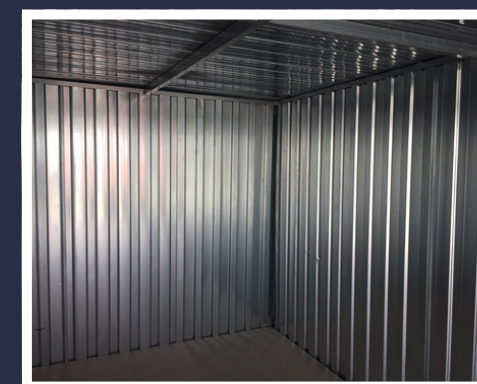

**Prix
quantité !**

PERSONNALISABLE

OPTIONS