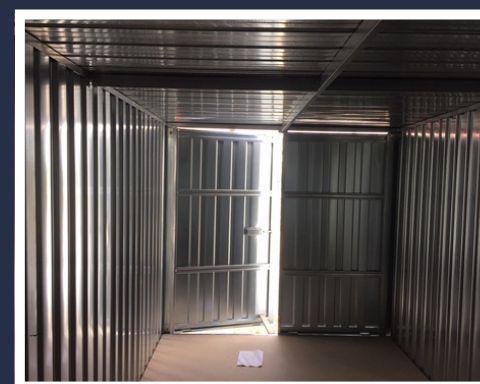

**Prix
quantité !**

PERSONNALISABLE

OPTIONS