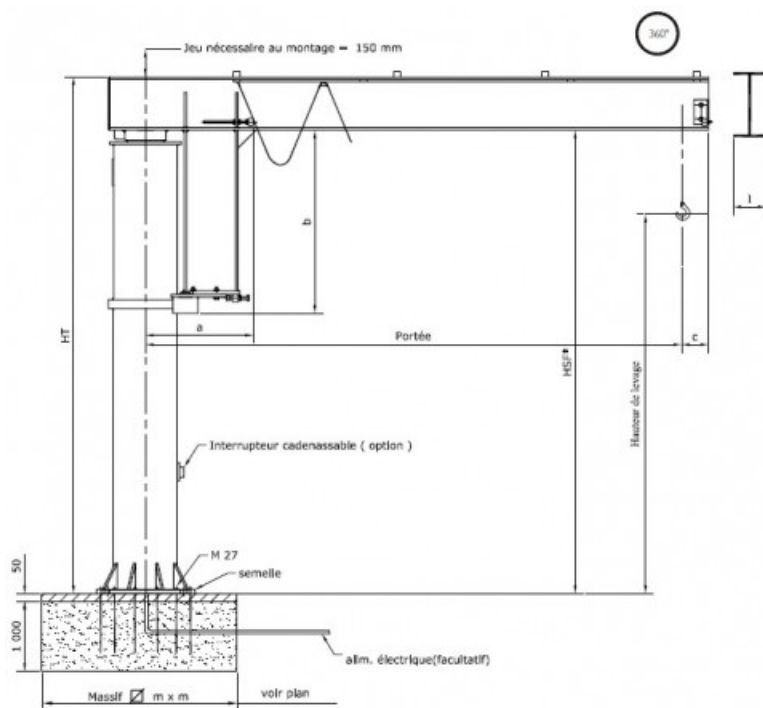

RÉFÉRENCE	CR (DAN/M)	PORTÉE (M)	CHARGE (KG)	HAUT. SOUS FER (M)	HAUT. TOTALE (M)	A (MM)	B (MM)	C (MM)	POIDS (KG)
11.0199.10	7163	8.5	500	3	3,41	840	1350	150	1319
11.0199.09	8085	9	500	3	3,45	881	1650	150	1466
11.0199.08	-	12	500	3	3,5	981	1850	150	2133
11.0199.07	8692	9.5	500	3	3,45	881	1650	150	1499
11.0199.06	9315	10	500	3	3,45	881	1650	150	1532
11.0199.05	10578	10.5	500	3	3,5	931	1650	150	1706
11.0199.04	11295	11	500	3	3,5	931	1650	150	1794
11.0199.03	6627	8	500	3	3,41	840	1350	150	1290
11.0199.02	5599	7	500	3	3,41	715	1350	150	909
11.0199.11	-	11.5	500	3	3,5	981	1850	150	2022

Accessoires disponibles pour Potence à rotation totale : 500kg - Portée 7 à 12 m

Nom	Délai

Croquis

Voir en ligne Potence à rotation totale : 500kg - Portée 7 à 12 m

Retrouvez toutes nos gammes sur www.axess-industries.com