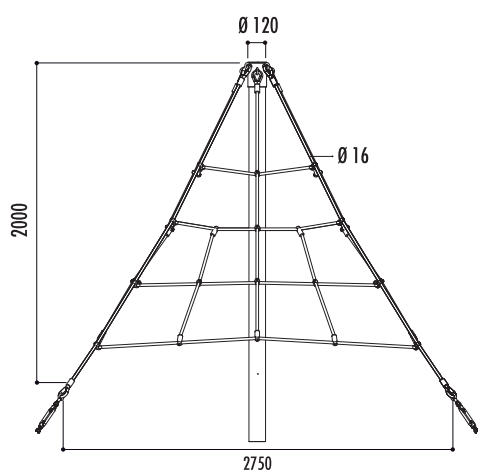

Couleur cordes Autres couleurs cordes en option

Noir

Bleu

Vert

Jaune

Rouge

Beige

1 araignée hauteur 2 m

Référence

Araignée hauteur 2 m : **27740**

Caractéristiques

- Hauteur de chute : 60 cm
- Surface amortissante : 29 m²
- Charge admissible : 700 kg (jusqu'à 10 personnes de 70 kg maximum)
- Poids : 75 kg

2 araignée hauteur 2,7 m

Référence

Araignée hauteur 2,7 m : **20230**

Caractéristiques

- Hauteur de chute : 150 cm
- Surface amortissante : 34 m²
- Charge admissible : 1400 kg
- Poids : 100 kg

3 araignée hauteur 3,5 m

Référence

Araignée hauteur 3,5 m : **24640**

Caractéristiques

- Hauteur de chute filet horizontal : 95 cm
- Hauteur filet horizontal : 95 cm
- Surface amortissante : 67 m² (sol coulé) ou 81 m² (dalles)
- Charge admissible : 1750 kg (jusqu'à 25 personnes de 70 kg maximum)
- Poids : 181 kg