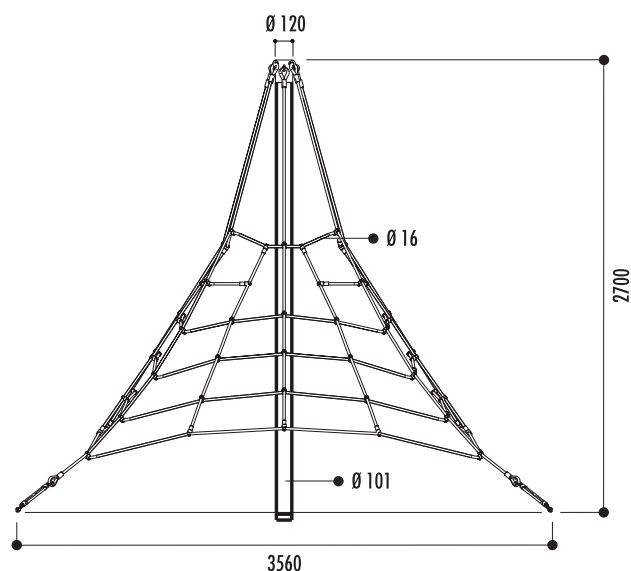

Caractéristiques communes

- Âge : 3 à 14 ans
- Filet de pyramide en corde armée solide \varnothing 16 mm, avec connecteurs en aluminium
- Corde coloris noir, autres coloris en option, nous consulter
- Pilier central galvanisé à chaud \varnothing 120 mm
- Tendeurs et set d'ancrage inclus
- À sceller dans plot béton
- Conforme à la norme EN 1176

Référence

Araignée hauteur 2 m : **27740**

Caractéristiques

- Hauteur de chute : 60 cm
- Surface amortissante : 29 m²
- Charge admissible : 700 kg (jusqu'à 10 personnes de 70 kg maximum)
- Poids : 75 kg

2 araignée hauteur 2,7 m

Référence

Araignée hauteur 2,7 m : **20230**

Caractéristiques

- Hauteur de chute : 150 cm
- Surface amortissante : 34 m²
- Charge admissible : 1400 kg
- Poids : 100 kg

3 araignée hauteur 3,5 m

Référence

Araignée hauteur 3,5 m : **24640**

Caractéristiques

- Hauteur de chute filet horizontal : 95 cm
- Hauteur filet horizontal : 95 cm
- Surface amortissante : 67 m² (sol coulé) ou 81 m² (dalles)
- Charge admissible : 1750 kg (jusqu'à 25 personnes de 70 kg maximum)
- Poids : 181 kg