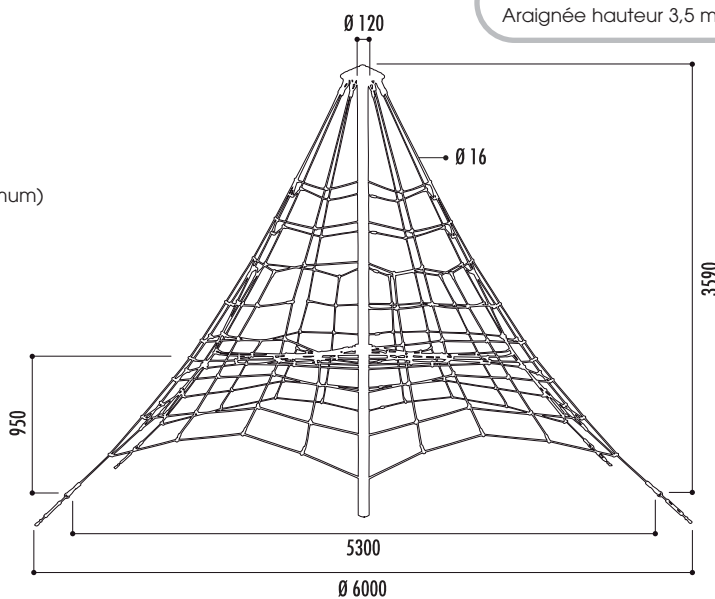

Caractéristiques communes

- Âge : 3 à 14 ans
- Filet de pyramide en corde armée solide \varnothing 16 mm, avec connecteurs en aluminium
- Corde coloris noir, autres coloris en option, nous consulter
- Pilier central galvanisé à chaud \varnothing 120 mm
- Tendeurs et set d'ancrage inclus
- À sceller dans plot béton
- Conforme à la norme EN 1176

Référence

Araignée hauteur 2 m : **27740**

Caractéristiques

- Hauteur de chute : 60 cm
- Surface amortissante : 29 m²
- Charge admissible : 700 kg (jusqu'à 10 personnes de 70 kg maximum)
- Poids : 75 kg

2 araignée hauteur 2,7 m

Référence

Araignée hauteur 2,7 m : **20230**

Caractéristiques

- Hauteur de chute : 150 cm
- Surface amortissante : 34 m²
- Charge admissible : 1400 kg
- Poids : 100 kg

3 araignée hauteur 3,5 m

Référence

Araignée hauteur 3,5 m : **24640**

Caractéristiques

- Hauteur de chute filet horizontal : 95 cm
- Hauteur filet horizontal : 95 cm
- Surface amortissante : 67 m² (sol coulé) ou 81 m² (dalles)
- Charge admissible : 1750 kg (jusqu'à 25 personnes de 70 kg maximum)
- Poids : 181 kg