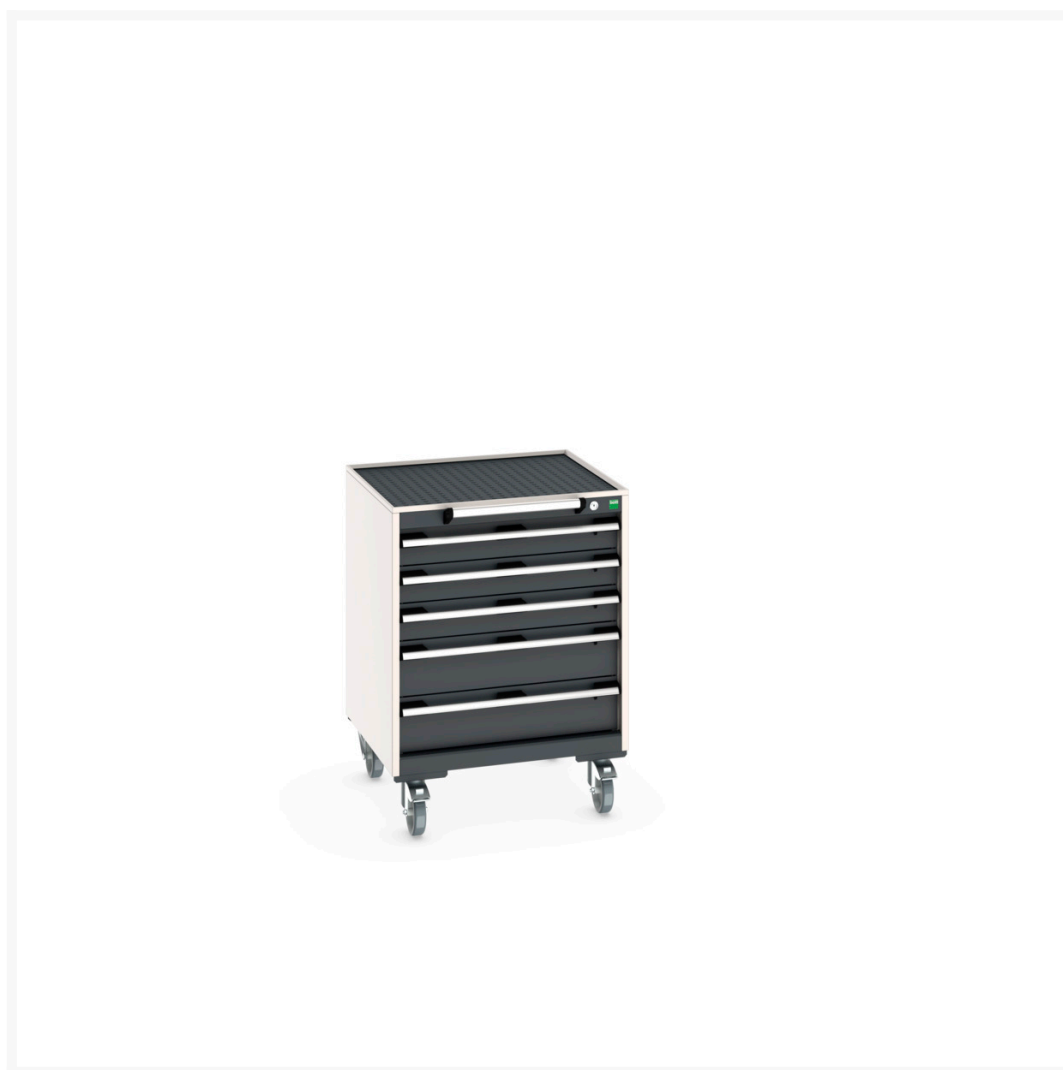

40402031. - Armoire Roulante Cubio SLR-667-5.3

Description

Armoire Roulante Cubio SLR-667-5.3 Avec 5 Tiroirs & Dessus Rebords/Tapis
LxPxH: 650x650x885mm

Images du produit

Informations Complémentaires

Tiroir capacité	50 kg
Hauteur tiroir 1	100mm
Dimensions intérieures du tiroir 1	525mm x 525mm x 80mm
Hauteur tiroir 2	100mm
Dimensions intérieures du tiroir 2	525mm x 525mm x 80mm
tiroir hauteur 3	100mm
Dimensions intérieures du tiroir 3	525mm x 525mm x 80mm
tiroir hauteur 4	150mm
Dimensions intérieures du tiroir 4	525mm x 525mm x 130mm
Hauteur tiroir 5	150mm
Dimensions intérieures du tiroir 5	525mm x 525mm x 130mm
Largeur	650
Profondeur	650
Hauteur	885
Numé	94032080
Matériau du produit	Tôle d'acier
Surface de produit	Couvert de poudre

Choix du produit

Couleur:	Gris anthracite / Gris anthracite
	Gris clair / Gris anthracite
	Gris / Bleu clair
	Gris clair / Gris clair
	Gris clair / Rouge