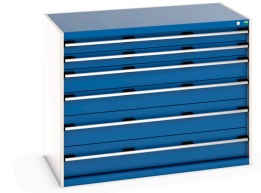

40030094. - Armoire à Tiroirs SL-13710-6.2

Description

Armoire à Tiroirs SL-13710-6.2 avec 6 Tiroirs pour charge lourde
LxPxH: 1300x750x1000mm

Images du produit

Informations Complémentaires

Tiroir capacité	200 kg
Hauteur tiroir 1	100mm
Dimensions intérieures du tiroir 1	1175mm x 625mm x 80mm
Hauteur tiroir 2	100mm
Dimensions intérieures du tiroir 2	1175mm x 625mm x 80mm
tiroir hauteur 3	150mm
Dimensions intérieures du tiroir 3	1175mm x 625mm x 130mm
tiroir hauteur 4	150mm
Dimensions intérieures du tiroir 4	1175mm x 625mm x 130mm
Hauteur tiroir 5	200mm
Dimensions intérieures du tiroir 5	1175mm x 625mm x 180mm
Hauteur tiroir 6	200mm
Dimensions intérieures du tiroir 6	1175mm x 625mm x 180mm
Largeur	1300
Profondeur	750
Hauteur	1000
Numé	94032080
Matériau du produit	Tôle d'acier
Surface de produit	Couvert de poudre

Choix du produit

Couleur:	Gris anthracite / Gris anthracite
	Gris clair / Gris anthracite
	Gris / Bleu clair
	Gris clair / Gris clair
	Gris clair / Rouge