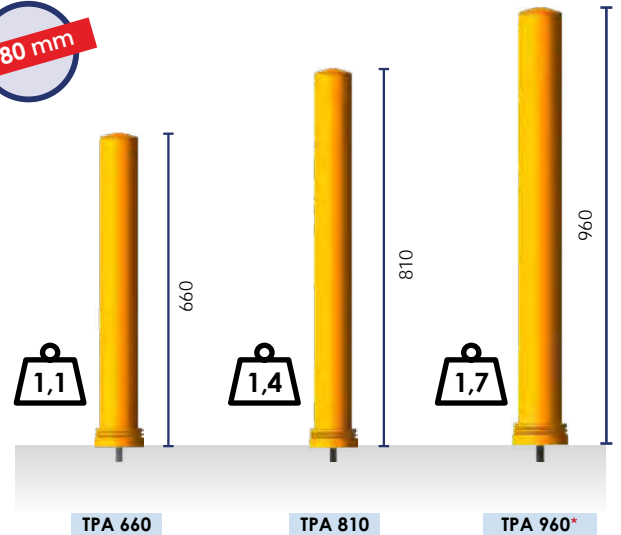

TPA 660 / 810

BALISE FLEXIBLE ◦ **FLEXIBLE BOLLARD**
 ◦ **BALIZA FLEXIBLE** ◦ **FLEXIBLE PFOSTEN**

Autres couleurs : mini 300
 Others colors : mini 300
 Otros colores : mini 300
 Andere Farben: Mini 300

+ 50 °C
- 20 °C

Code		
TPA 660 NJ4 *		
TPA 660 BK		
TPA 810 BK		
TPA 660 OR	RAL 2017	
TPA 810 OR	RAL 2017	
TPA 660 VE	RAL 6024	
TPA 810 VE	RAL 6024	

Ø 80 mm

TPA 960*

* Sur commande ◦ Under request ◦ Bajo pedido ◦ Auf bestellung