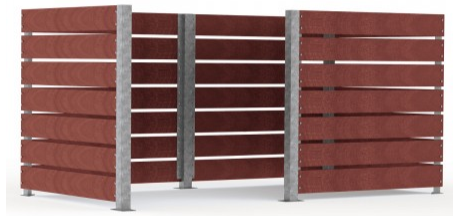

### Points forts du produit

- Cache conteneur à panneaux en bois compact
- Panneaux en bois compact de 7 lames de 750 mm ou 1500 mm de longueur
- Version standard proposé, composé de 6 poteaux et 5 panneaux
- Platines réglables en hauteur de 80 mm disponibles pour s'ajuster au sol
- 3 revêtement de panneaux disponibles

### Description

Ce cache conteneur modulable vous permet de régler sa longueur et sa largeur selon votre choix.

Sur poteau à platines fixe ou réglable, vous pouvez choisir le revêtement de votre bardage : chêne clair, acajou ou noir.

Muni de bardages 7 lames de longueur 750 ou 1500 mm.

Les versions standards qui vous sont proposés sont composés de :

- 1 poteau intermédiaire sur platine- 3 poteaux d'angles sur platine
- 2 poteaux d'extrémités sur platine
- 5 pièces de bardages (panneaux)

La platine réglable vous permet de vous ajuster par rapport au sol.

Hauteur variable de 80 mm.

Sur demande, vous pouvez composer votre propre cache conteneur ou commandez les pièces détachées.

Ce produit dispose également d'une version en tôle d'acier.