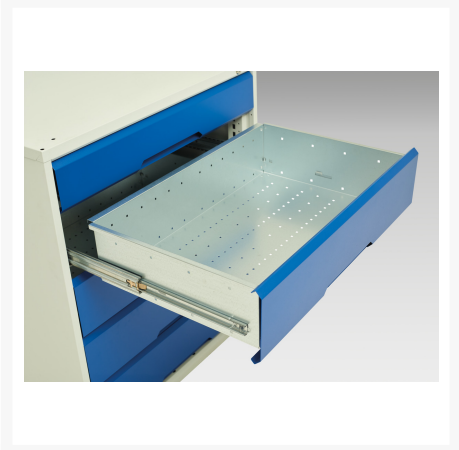

# 16926583. - Armoire a Portes Verso EPI

## Description

Armoire a Portes Verso EPI Avec 4 Tablettes, 8 Tiroirs  
LxPxH: 1050x550x2000mm

## Informations Complémentaires

---

Type de porte	Plaine
Door height 1	1925 mm
plateau Capacité de charge	75kg
Largeur	1050
Profondeur	550
Hauteur	2000
Numé	94032080
Matériau du produit	Tôle d'acier
Surface de produit	Couvert de poudre