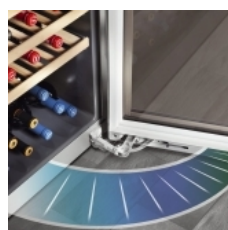

SoftSystem Cave à vin

Ce système de fermeture intégré à la porte est un amortisseur par fluide qui amortit ou entraîne la fermeture de la porte y compris lorsque celle-ci est pleine. Ce système garantit une fermeture automatique parfaite et en douceur dès que l'angle atteint environ 45°. Il assure une grande sécurité et un grand confort d'utilisation.