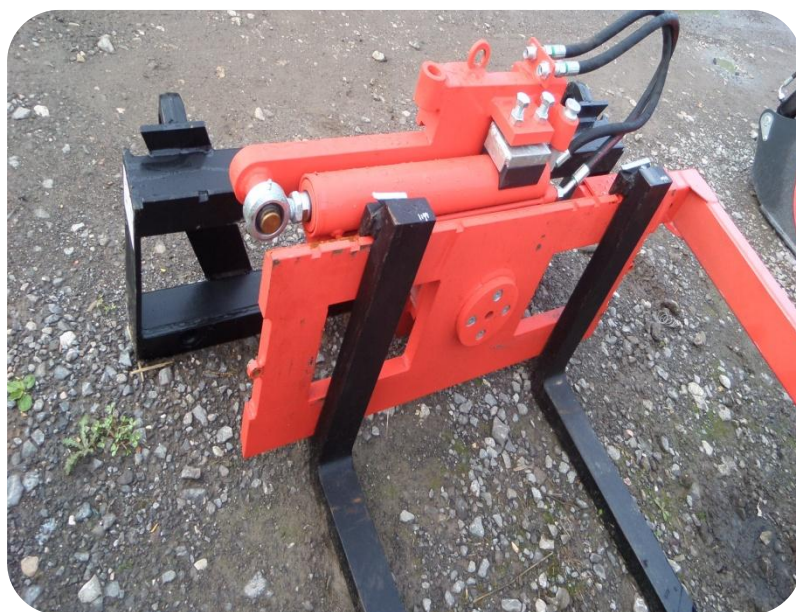

Retourne palox 2T500

ROUSSEL
Agri 62

Retourne palox 2T500

ROUSSEL
Agri 62

Pour plus d'informations:

ROUSSEL
Agri 62

www.rousselagri.com

email: contact@rousselagri.com