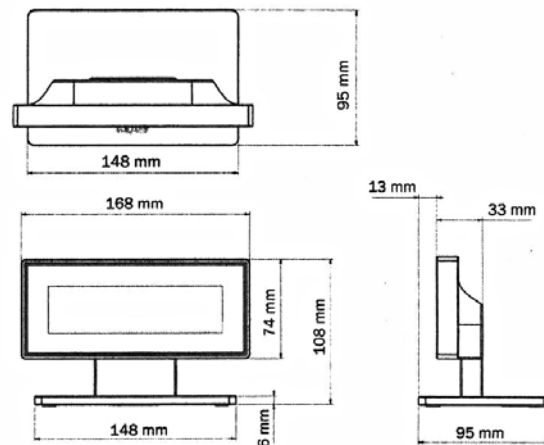

- Design compact au point d'encaissement
- Angle d'inclinaison 90°
- Affichage graphique de qualité, haute luminosité (multilingue)
- Un seul câble USB pour la transmission des données et l'alimentation
- Compatible ESC / POS
- Emulation port série

## OCD 300

Mode d'affichage	Rétroéclairage par LED blanches LCD FSTN à transmission négative
Couleur d'affichage	blanc-noir
Nombre de caractères	40 caractères (2 lignes x 20 caractères)
Matrice de caractère	12 x 32 points
Taille des caractères	6,33 x 16,93 mm
Types de caractères	96 caractères alphanumériques 28 polices de caractères internationaux
Luminosité	700 cd/m <sup>2</sup>
Alimentation	+ 5 V par prise USB
Consommation	0,3W
MBF	50,000 heures de fonctionnement
Dimensions de l'aire d'affichage	130,2 mm (largeur) x 37,6 mm (hauteur)
Angles de vue	30 - 60 degrés (vertical) Moins 45 à 45 degrés (horizontal)
Angle d'inclinaison	0 - 90°
<b>E N V I R O N N E M E N T</b>	
Température de fonctionnement	5°C - 45°C
Température de stockage	- 10° C - 55° C
Dimensions (L x H x P)	148 x 108 x 95 mm (voir croquis)
Poids	420 g