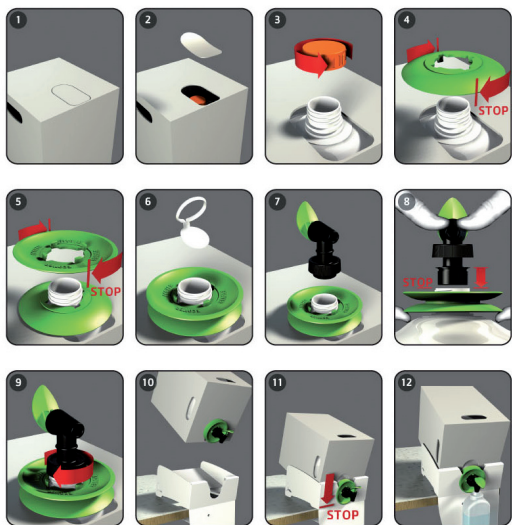

Recharge Support 15L

Lessive liquide

Mode d'emploi

Vos avantages

- Lave et détache à fond, même à basses températures
- Convient à tous les types de linge.
- Exempt d'azurants optiques.
- Parfum frais à base végétale

Emballage

- Système recharge pratique
- Le carton est 100 % recyclé
- Moins de volume à transporter, donc moins de camions sur la route
- Moins de déchets

Instructions - Mode d'emploi

Ce "Recharge Support 15L" doit être installé sur le support de recharge Ecover (avec support pour remplir un flacon 1.5 L Ecover)