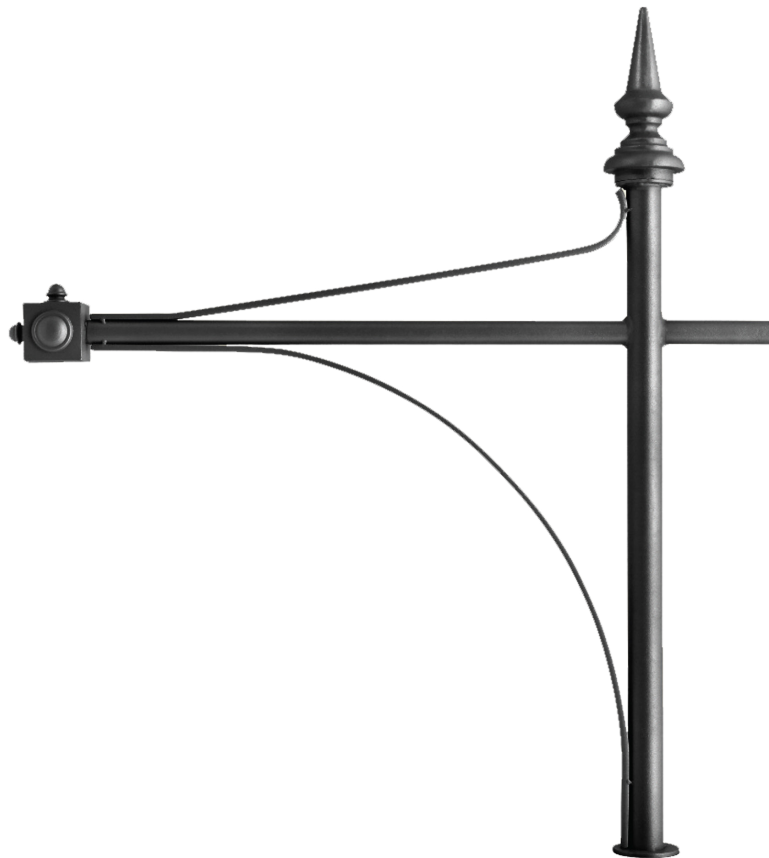

FICHE TECHNIQUE

TECHNICAL SHEET

BANNIÈRE

CROSSE / TOP BRACKET

CARACTÉRISTIQUES TECHNIQUES

MATIÈRE	Acier
FINITION	Peinture polyester selon nuancier RAL
SAILLIE	800 mm
HAUTEUR	1140 mm
DIAMÈTRES	Diamètre 1 : \varnothing 49 mm Diamètre 2 : \varnothing 49 mm
POIDS	15 kg

TECHNICAL CHARACTERISTICS

MATERIAL	Steel
FINISH	Polyester paint according to RAL color chart
PROJECTION	800 mm
HEIGHT	1140 mm
DIAMETERS	Diameter 1 : \varnothing 49 mm Diameter 2 : \varnothing 49 mm
WEIGHT	15 kg