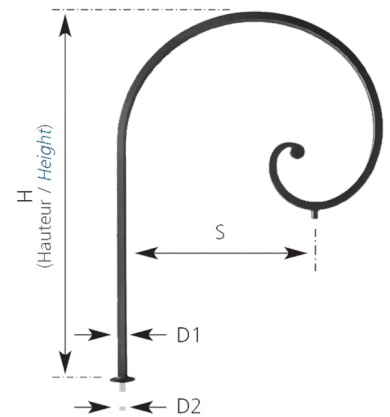

FICHE TECHNIQUE

TECHNICAL SHEET

BANNIÈRE

CROSSE / TOP BRACKET

CARACTÉRISTIQUES TECHNIQUES

MATIÈRE	Acier
FINITION	Peinture polyester selon nuancier RAL
SAILLIE	800 mm
HAUTEUR	1140 mm
DIAMÈTRES	Diamètre 1 : \varnothing 49 mm Diamètre 2 : \varnothing 49 mm
POIDS	15 kg

TECHNICAL CHARACTERISTICS

MATERIAL	Steel
FINISH	Polyester paint according to RAL color chart
PROJECTION	800 mm
HEIGHT	1140 mm
DIAMETERS	Diameter 1 : \varnothing 49 mm Diameter 2 : \varnothing 49 mm
WEIGHT	15 kg