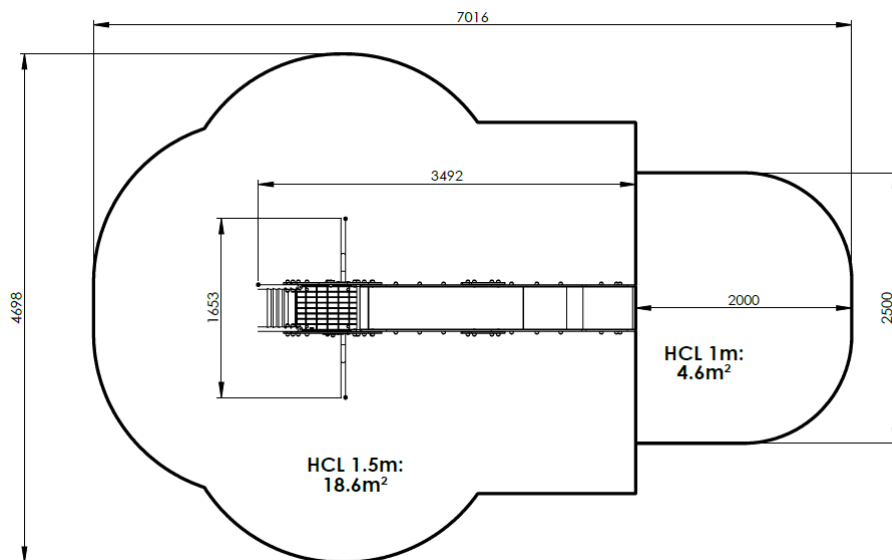

COMPOSITION	
Toboggan glissière INOX	1

Poteaux inox RONDS Ø42.4 mm
Plancher HDPE
Panneaux HDPE

Métallerie et visserie 100% INOX

Une Question ? Contactez **Créa**
directement sur :
Commercial@creacomposite.fr