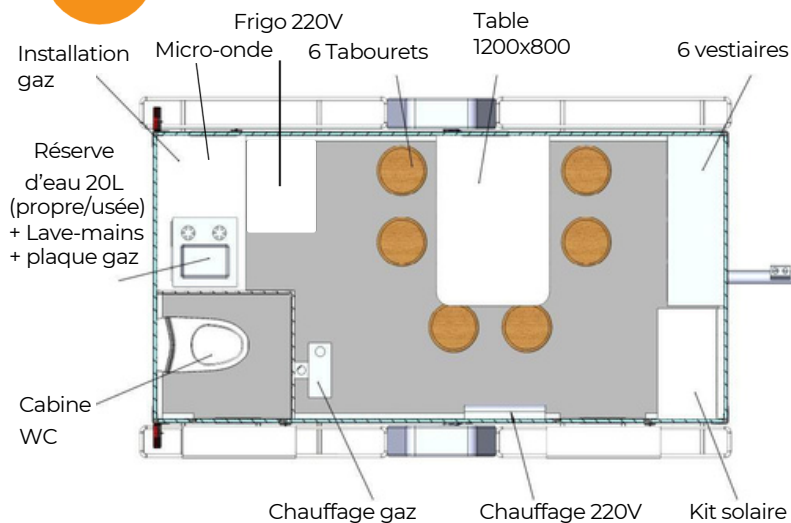

Flexiroulotte < 1300kg

CARACTÉRISTIQUES

CHASSIS

- Châssis en acier galvanisé à chaud - anti-corrosion
- Remorque freinée, avec un essieu de 1300 kg
- Timon de traction parallélogramme avec anneau BNA
- Matériel électrique conforme aux normes Métier
- Prise scintex 13 broches 12V

CELLULE ISOLÉE

- Parois et pavillon en panneaux sandwich 25mm
- Plancher phénolique avec revêtement PVC antidérapant
- Profilés d'assemblage en aluminium
- 2 Portes battantes sur façade droite
- 4 Hublots latéraux pour un éclairage naturel
- Dimensions Intérieures :
  3900 mm * 2000 mm * 2000 mm

HOMOLOGATION

- Homologué RCE

AMÉNAGEMENTS

VESTIAIRES

- 6 vestiaires avec porte-cintres

REFECTOIRE

Capacité 6 personnes

- Table fixe avec 6 tabourets
- Plaque 2 feux gaz
- Lave-mains avec réserve d'eau propre 20 litres + Réserve d'eau usée et Pompe à pied
- Micro-ondes
- Réfrigérateur 90L 220V
- 2 x 2 Prises de courant de 230 V

SANITAIRE

- WC autonome à cassette, jusqu'à 50 utilisations
- 1 lave main gravitaire avec bidon 10L

ENERGIES

- Raccordement électrique via prise extérieure P17
- Radiateur électrique 1000W
- Chauffage gaz
- 3 éclairages LED (2 dans le Vestiaire /Réfectoire et 1 dans le Sanitaire)
- Kit solaire pour éclairage autonome à détection

ISO CUB

ZI Node Park Touraine - 394 Le Bois Joly
37310 TAUXIGNY-SAINT-BAULD

SASU au capital de 10.000 €
R.C.S. Tours 907 652 846 00029
T.V.A. FR61 907 652 846 - APE 7732Z
Tél : +33 (0) 955 046 4 75 - accueil@isocub.fr