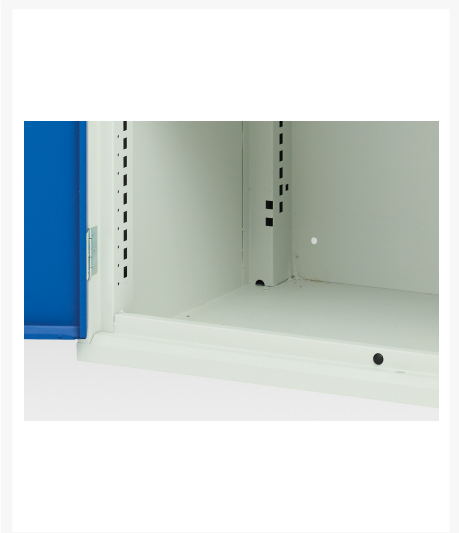

16925465. - Armoire Verso avec Blocage Tiroirs

Description

Armoire Verso avec Blocage Tiroirs Avec 4 Tiroirs & 2 Portes, 1 tablette
LxPxH: 800x550x1000mm

Images du produit

Informations Complémentaires

Tiroir capacité	75 kg
Hauteur tiroir 1	100mm
Dimensions intérieures du tiroir 1	680mm x 430mm x 75mm
Hauteur tiroir 2	100mm
Dimensions intérieures du tiroir 2	680mm x 430mm x 75mm
tiroir hauteur 3	100mm
Dimensions intérieures du tiroir 3	680mm x 430mm x 75mm
tiroir hauteur 4	100mm
Dimensions intérieures du tiroir 4	680mm x 430mm x 75mm
Type de porte	Plaine
Door height 1	500 mm
plateau Capacité de charge	75kg
Largeur	800
Profondeur	550
Hauteur	1000
Matériau du produit	Tôle d'acier
Surface de produit	Couvert de poudre

Choix du produit

Couleur:	Gris clair / Gris anthracite
	Gris / Bleu clair
	Gris clair / Gris clair
	Gris clair / Rouge