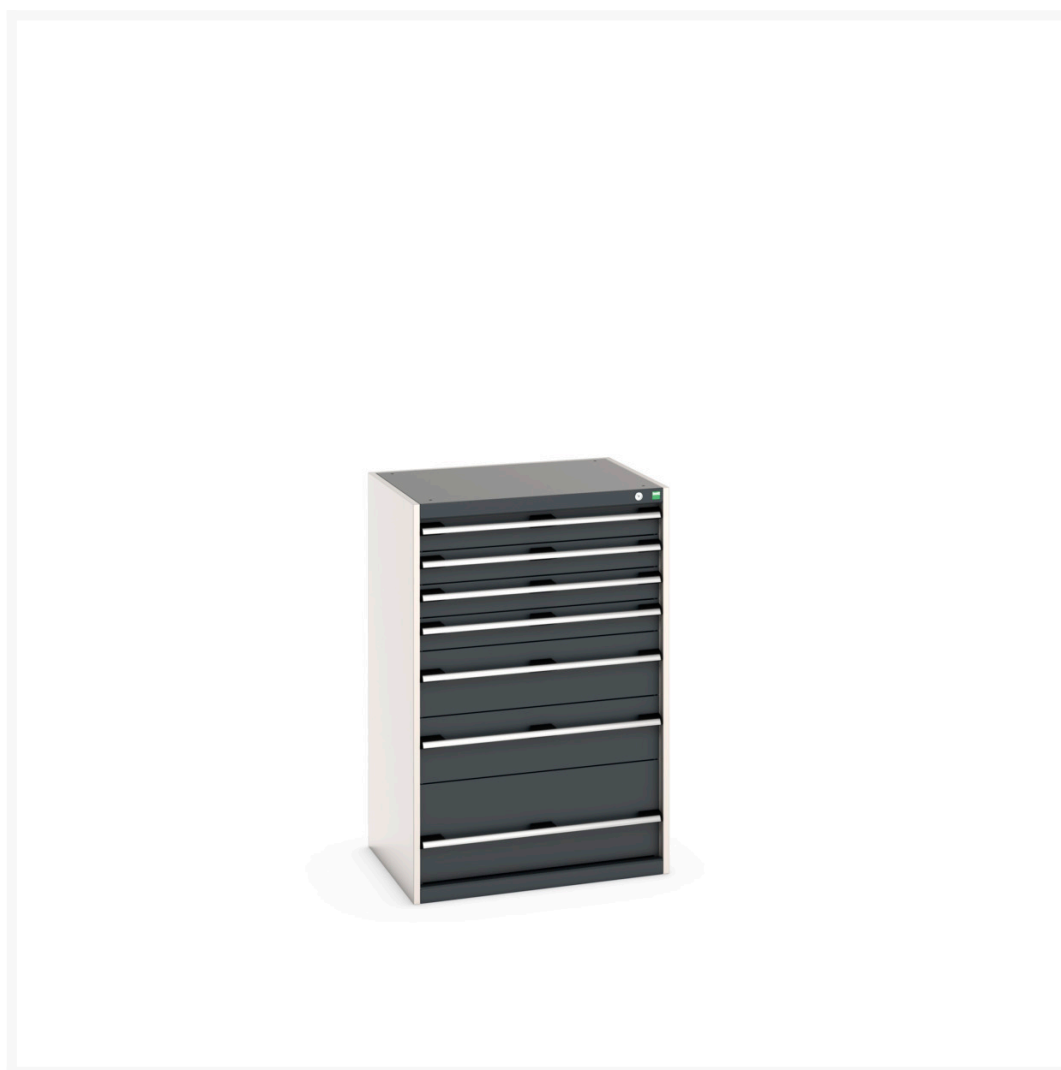

40020060. - Armoire à Tiroirs SL-8612-7.2

Description

Armoire à Tiroirs SL-8612-7.2 avec 7 Tiroirs pour charge lourde
LxPxH: 800x650x1200mm

Images du produit

Informations Complémentaires

Tiroir capacité	200 kg
Hauteur tiroir 1	100mm
Dimensions intérieures du tiroir 1	675mm x 525mm x 80mm
Hauteur tiroir 2	100mm
Dimensions intérieures du tiroir 2	675mm x 525mm x 80mm
tiroir hauteur 3	100mm
Dimensions intérieures du tiroir 3	675mm x 525mm x 80mm
tiroir hauteur 4	100mm
Dimensions intérieures du tiroir 4	675mm x 525mm x 80mm
Hauteur tiroir 5	200mm
Dimensions intérieures du tiroir 5	675mm x 525mm x 180mm
Hauteur tiroir 6	200mm
Dimensions intérieures du tiroir 6	675mm x 525mm x 180mm
Hauteur tiroir 7	300mm
Dimensions intérieures du tiroir 7	675mm x 525mm x 280mm
Largeur	800
Profondeur	650
Hauteur	1200
Numé	94032080
Matériau du produit	Tôle d'acier
Surface de produit	Couvert de poudre

Choix du produit

Couleur:	Gris anthracite / Gris anthracite
	Gris clair / Gris anthracite
	Gris / Bleu clair
	Gris clair / Gris clair
	Gris clair / Rouge