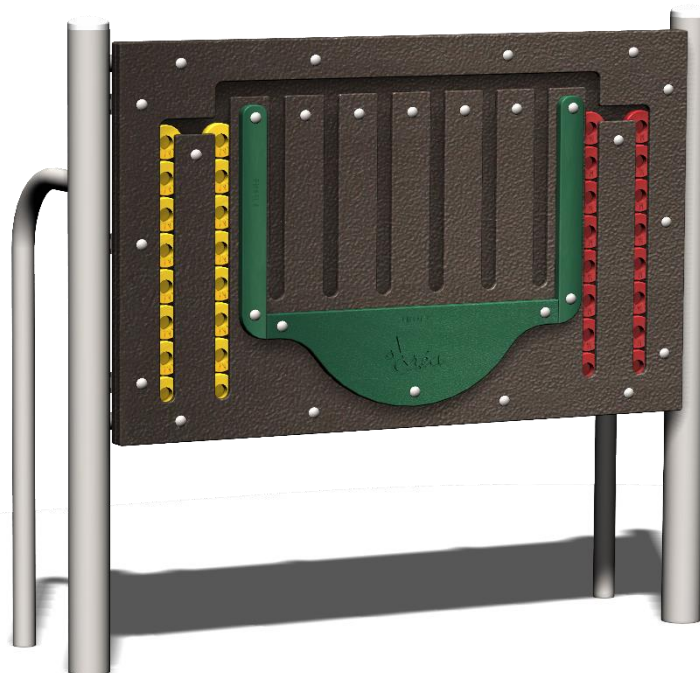

Créa

PM4ALI C1

Gamme Microparc

Échanger

Ressentir

Manipuler

Réfléchir

Rêver

Poteaux inox RONDS Ø76.1mm
Panneaux HDPE

Métallerie et visserie 100% INOX

Une Question ? Contactez **Créa**
directement sur :

Commercial@creacomposite.fr

ou

02.41.55.89.48