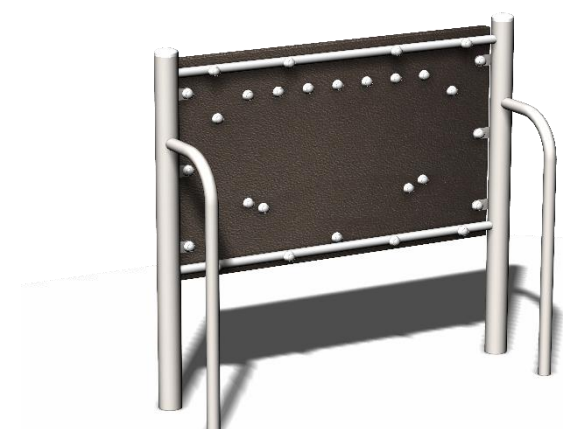

Créa

PM4ALI C1

Gamme Microparc

Échanger

Ressentir

Manipuler

Réfléchir

Rêver

Poteaux inox RONDS Ø76.1mm
Panneaux HDPE

Métallerie et visserie 100% INOX

Une Question ? Contactez **Créa**
directement sur :

Commercial@creacomposite.fr

ou

02.41.55.89.48