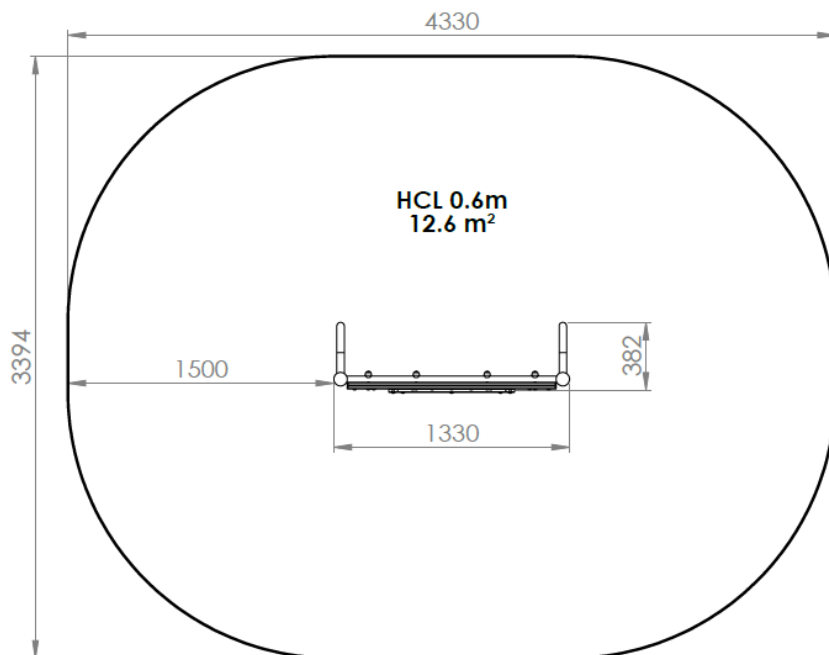

Poteaux inox RONDS Ø76.1mm
Panneaux HDPE

Métallerie et visserie 100% INOX

Une Question ? Contactez **Créa**
directement sur :

Commercial@creacomposite.fr

ou

02.41.55.89.48